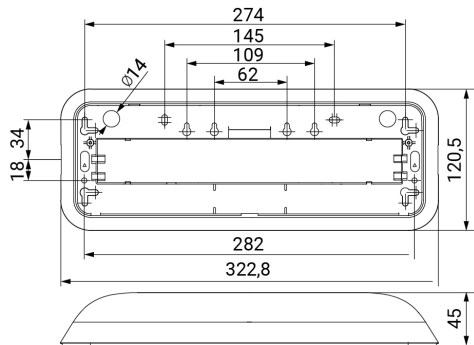

DUNNA

Ficha técnica

Alumbrado de Emergencia

Ref. DL-300-2

UNE 60598-2-22
230V 50/60HZ

Alumbrado de Emergencia: DUNNA. Referencia: DL-300-2, fabricado por Normalux. Lúmenes 360 lm. Autonomía (h) 1h. Modo de funcionamiento: Permanente. Tipo de instalación: Superficie. Fuente de Luz: Led. Batería de: Ni-Cd 6V/750mAh. IP: 44. IK: 07. Versión: Estándar. Acabado: Aluminio. Carcasa de: PC+ABS Autoextinguible. Voltaje: 230V 50/60Hz. Dimensiones (mm): 322 x 125 x 45 mm. Manufacturado según la normativa UNE 60598-2-22. Compatible con teledando S-TE.

Dimensiones (mm):

Lúmenes	360 lm
Temperatura de color (K)	5700
Fuente de Luz	Led
Autonomía (h)	1h
Batería	Ni-Cd 6V/750mAh
Potencia (W)	5,2W
Modo de funcionamiento	Permanente
Clase	II
IP	44
IK	07
Temperatura de funcionamiento (°C)	5 a 35
Teledandable	Sí

Datos fotométricos: