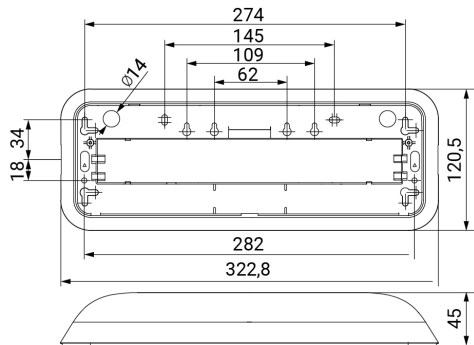

DUNNA

Ficha técnica

Alumbrado de Emergencia

Ref. DL-300M

UNE 60598-2-22
230V 50/60HZ

Alumbrado de Emergencia: DUNNA. Referencia: DL-300M, fabricado por Normalux. Lúmenes 325 lm. Autonomía (h) 1h. Modo de funcionamiento: Permanente. Tipo de instalación: Superficie. Fuente de Luz: Led. Batería de: Ni-Cd 6V/750mAh. IP: 44. IK: 07. Versión: Estándar. Acabado: Blanco. Carcasa de: PC+ABS Autoextinguible. Voltaje: 230V 50/60Hz. Dimensiones (mm): 322 x 120 x 45 mm. Manufacturado según la normativa UNE 60598-2-22. Compatible con telemando S-TE.

Dimensiones (mm):

Lúmenes	325 lm
Temperatura de color (K)	5700
Fuente de Luz	Led
Autonomía (h)	1h
Batería	Ni-Cd 6V/750mAh
Potencia (W)	3W
Modo de funcionamiento	Permanente
Clase	II
IP	44
IK	07
Temperatura de funcionamiento (°C)	5 a 35
Telemandable	Sí

Datos fotométricos: