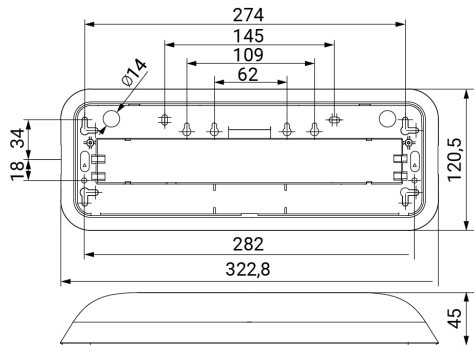

## Ficha técnica

Alumbrado de Emergencia

Ref. DL2-200

**UNE 60598-2-22**  
**230V 50/60HZ**

Alumbrado de Emergencia: DUNNA. Referencia: DL2-200, fabricado por Normalux. Lúmenes 270 lm. Autonomía (h) 2h. Modo de funcionamiento: Permanente. Tipo de instalación: Superficie. Fuente de Luz: Led. Batería de: Ni-Cd 6V/750mAh. IP: 44. IK: 07. Versión: Estándar. Acabado: Blanco. Carcasa de: PC+ABS Autoextinguible. Voltaje: 230V 50/60Hz. Dimensiones (mm): 322 x 120 x 45 mm. Manufacturado según la normativa UNE 60598-2-22. Compatible con telemando S-TE.

Dimensiones (mm):

Lúmenes	270 lm
Temperatura de color (K)	5700
Fuente de Luz	Led
Autonomía (h)	2h
Batería	Ni-Cd 6V/750mAh
Potencia (W)	3,8W
Modo de funcionamiento	Permanente
Clase	II
IP	44
IK	07
Temperatura de funcionamiento (°C)	5 a 35
Telemandable	Sí

Datos fotométricos: