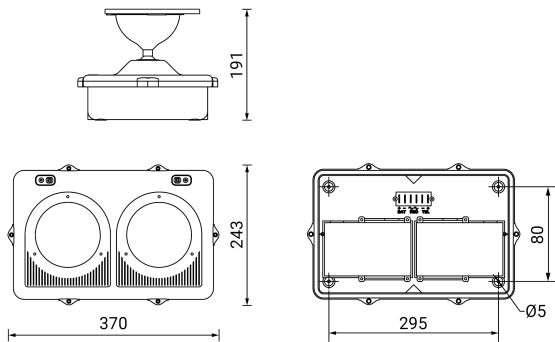

DOPPLO

Dimensiones (mm):

Datos fotométricos:

Ficha técnica

Alumbrado de Emergencia

Ref. DO-1900L

UNE 60598-2-22
230V 50/60HZ

Alumbrado de Emergencia: DOPPLO. Referencia: DO-1900L, fabricado por Normalux. Lúmenes 1850 lm. Autonomía (h) 1h. Modo de funcionamiento: No permanente. Tipo de instalación: Superficie. Fuente de Luz: Led. Batería de: Pb 12V/4,5Ah. IP: 65. IK: 07. Versión: Estándar. Acabado: Gris. Carcasa de: Policarbonato. Voltaje: 230V 50/60Hz. Dimensiones (mm): 370 x 243 x 191 mm. Manufacturado según la normativa UNE 60598-2-22. Compatible con telemando S-TE.

Lúmenes	1850 lm
Temperatura de color (K)	4000
Fuente de Luz	Led
Autonomía (h)	1h
Batería	Pb 12V/4,5Ah
Potencia (W)	0,5W
Modo de funcionamiento	No permanente
Clase	II
IP	65
IK	07
Temperatura de funcionamiento (°C)	5 a 35
Telemandable	Sí