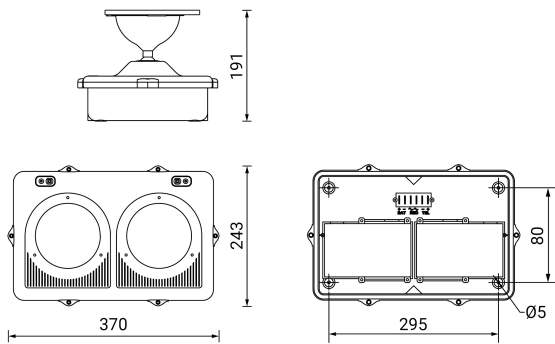

## Ficha técnica

Alumbrado de Emergencia

Ref. DO-1900L

**UNE 60598-2-22**  
**230V 50/60HZ**

Alumbrado de Emergencia: DOPPLO. Referencia: DO-1900L, fabricado por Normalux. Lúmenes 1850 lm. Autonomía (h) 1h. Modo de funcionamiento: No permanente. Tipo de instalación: Superficie. Fuente de Luz: Led. Batería de: Pb 12V/4,5Ah. IP: 65. IK: 07. Versión: Estándar. Acabado: Gris. Carcasa de: Policarbonato. Voltaje: 230V 50/60Hz. Dimensiones (mm): 370 x 243 x 191 mm. Manufacturado según la normativa UNE 60598-2-22. Compatible con telemando S-TE.

Dimensiones (mm):

Lúmenes	1850 lm
Temperatura de color (K)	4000
Fuente de Luz	Led
Autonomía (h)	1h
Batería	Pb 12V/4,5Ah
Tiempo de carga	max. 24 h
Potencia (W)	0,5W
Modo de funcionamiento	No permanente
Clase	II
IP	65
IK	07
Temperatura de funcionamiento (°C)	5 a 35
Telemandable	Si

Datos fotométricos: