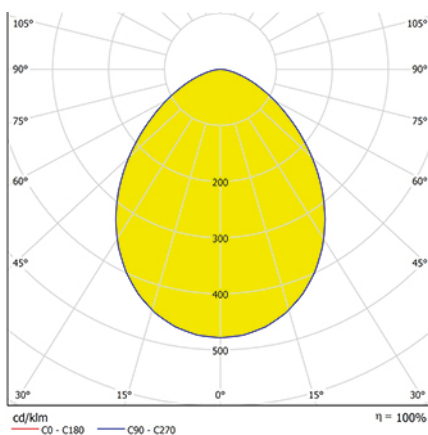

DOPPLO

Dimensiones (mm):

Datos fotométricos:

Ficha técnica

Alumbrado de Emergencia

Ref. DO-1900L

UNE 60598-2-22
230V 50/60HZ

Alumbrado de Emergencia: DOPPLO. Referencia: DO-1900L, fabricado por Normalux. Lúmenes 1850 lm. Autonomía (h) 1h. Modo de funcionamiento: No permanente. Tipo de instalación: Superficie. Fuente de Luz: Led. Batería de: Pb 12V/4,5Ah. IP: 65. IK: 07. Versión: Estándar. Acabado: Gris. Carcasa de: Policarbonato. Voltaje: 230V 50/60Hz. Dimensiones (mm): 370 x 243 x 191 mm. Manufacturado según la normativa UNE 60598-2-22. Compatible con telemando S-TE.

Lúmenes	1850 lm
Temperatura de color (K)	4000
Fuente de Luz	Led
Autonomía (h)	1h
Batería	Pb 12V/4,5Ah
Potencia (W)	0,5W
Modo de funcionamiento	No permanente
Clase	II
IP	65
IK	07
Temperatura de funcionamiento (°C)	5 a 35
Telemandable	Sí