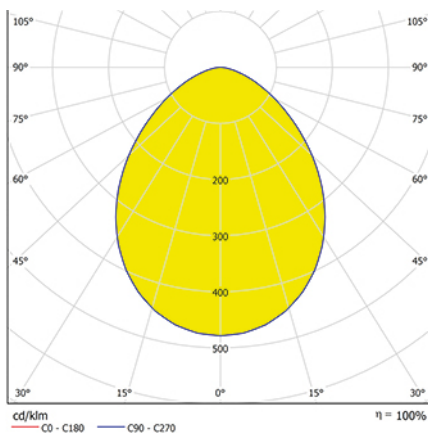

DOPPLO

Dimensiones (mm):

Datos fotométricos:

Ficha técnica

Alumbrado de Emergencia

Ref. DO-2400L

UNE 60598-2-22
230V 50/60HZ

Alumbrado de Emergencia: DOPPLO. Referencia: DO-2400L, fabricado por Normalux. Lúmenes 2300 lm. Autonomía (h) 1h. Modo de funcionamiento: No permanente. Tipo de instalación: Superficie. Fuente de Luz: Led. Batería de: Pb 12V/7Ah. IP: 65. IK: 07. Versión: Estándar. Acabado: Gris. Carcasa de: Policarbonato. Voltaje: 230V 50/60Hz. Dimensiones (mm): 370 x 243 x 191 mm. Manufacturado según la normativa UNE 60598-2-22. Compatible con telemando S-TE.

Lúmenes	2300 lm
Temperatura de color (K)	4000
Fuente de Luz	Led
Autonomía (h)	1h
Batería	Pb 12V/7Ah
Potencia (W)	0,5W
Modo de funcionamiento	No permanente
Clase	II
IP	65
IK	07
Temperatura de funcionamiento (°C)	5 a 35
Telemandable	Sí