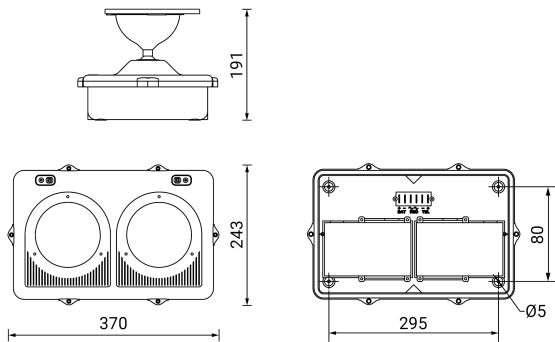

DOPPLO

Dimensiones (mm):

Datos fotométricos:

Ficha técnica

Alumbrado de Emergencia

Ref. DO-2400L

UNE 60598-2-22
230V 50/60HZ

Alumbrado de Emergencia: DOPPLO. Referencia: DO-2400L, fabricado por Normalux. Lúmenes 2300 lm. Autonomía (h) 1h. Modo de funcionamiento: No permanente. Tipo de instalación: Superficie. Fuente de Luz: Led. Batería de: Pb 12V/7Ah. IP: 65. IK: 07. Versión: Estándar. Acabado: Gris. Carcasa de: Policarbonato. Voltaje: 230V 50/60Hz. Dimensiones (mm): 370 x 243 x 191 mm. Manufacturado según la normativa UNE 60598-2-22. Compatible con telemando S-TE.