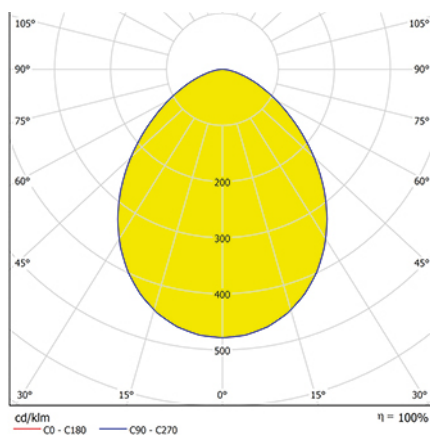

DOPPLO

Dimensiones (mm):

Datos fotométricos:

Ficha técnica

Alumbrado de Emergencia

Ref. D02-1900L

UNE 60598-2-22
230V 50/60HZ

Alumbrado de Emergencia: DOPPLO. Referencia: D02-1900L, fabricado por Normalux. Lúmenes 1850 lm. Autonomía (h) 2h. Modo de funcionamiento: No permanente. Tipo de instalación: Superficie. Fuente de Luz: Led. Batería de: Pb 12V/7Ah. IP: 65. IK: 07. Versión: Estándar. Acabado: Gris. Carcasa de: Policarbonato. Voltaje: 230V 50/60Hz. Dimensiones (mm): 370 x 243 x 191 mm. Manufacturado según la normativa UNE 60598-2-22. Compatible con telemando S-TE.

Lúmenes	1850 lm
Temperatura de color (K)	4000
Fuente de Luz	Led
Autonomía (h)	2h
Batería	Pb 12V/7Ah
Potencia (W)	0,5W
Modo de funcionamiento	No permanente
Clase	II
IP	65
IK	07
Temperatura de funcionamiento (°C)	5 a 35
Telemandable	Sí