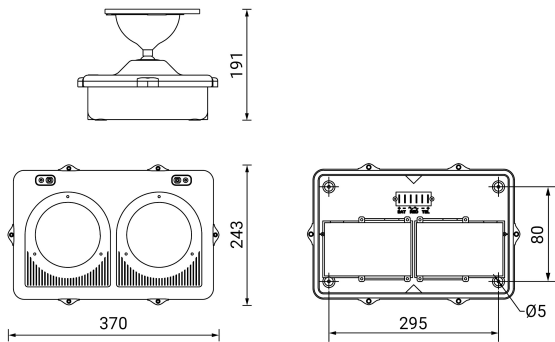

DOPPLO

Dimensiones (mm):

Datos fotométricos:

Ficha técnica

Alumbrado de Emergencia

Ref. D02-1900L

UNE 60598-2-22
230V 50/60HZ

Alumbrado de Emergencia: DOPPLO. Referencia: D02-1900L, fabricado por Normalux. Lúmenes 1850 lm. Autonomía (h) 2h. Modo de funcionamiento: No permanente. Tipo de instalación: Superficie. Fuente de Luz: Led. Batería de: Pb 12V/7Ah. IP: 65. IK: 07. Versión: Estándar. Acabado: Gris. Carcasa de: Policarbonato. Voltaje: 230V 50/60Hz. Dimensiones (mm): 370 x 243 x 191 mm. Manufacturado según la normativa UNE 60598-2-22. Compatible con telemando S-TE.

Lúmenes	1850 lm
Temperatura de color (K)	4000
Fuente de Luz	Led
Autonomía (h)	2h
Batería	Pb 12V/7Ah
Potencia (W)	0,5W
Modo de funcionamiento	No permanente
Clase	II
IP	65
IK	07
Temperatura de funcionamiento (°C)	5 a 35
Telemandable	Sí