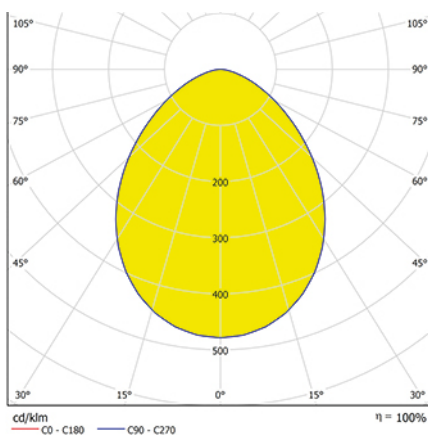

DOPPLO

Dimensiones (mm):

Datos fotométricos:

Ficha técnica

Alumbrado de Emergencia

Ref. DOA2-1900L

UNE 60598-2-22
230V 50/60HZ

Alumbrado de Emergencia: DOPPLO. Referencia: DOA2-1900L, fabricado por Normalux. Lúmenes 1950 lm. Autonomía (h) 2h. Modo de funcionamiento: No permanente. Tipo de instalación: Superficie. Fuente de Luz: Led. Batería de: Pb 12V/9Ah. IP: 65. IK: 07. Versión: Autotest. Acabado: Gris. Carcasa de: Policarbonato. Voltaje: 230V 50/60Hz. Dimensiones (mm): 370 x 243 x 191 mm. Manufacturado según la normativa UNE 60598-2-22. Compatible con telemando S-TE.

Lúmenes	1950 lm
Temperatura de color (K)	4000
Fuente de Luz	Led
Autonomía (h)	2h
Batería	Pb 12V/9Ah
Potencia (W)	0,5W
Modo de funcionamiento	No permanente
Clase	II
IP	65
IK	07
Temperatura de funcionamiento (°C)	5 a 35
Telemandable	Sí