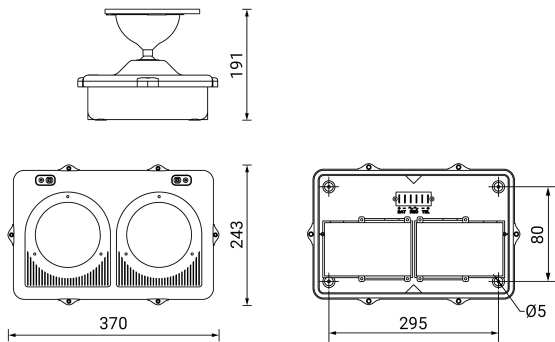

DOPPLO

Dimensiones (mm):

Datos fotométricos:

Ficha técnica

Alumbrado de Emergencia

Ref. DOA2-1900L

UNE 60598-2-22
230V 50/60HZ

Alumbrado de Emergencia: DOPPLO. Referencia: DOA2-1900L, fabricado por Normalux. Lúmenes 1950 lm. Autonomía (h) 2h. Modo de funcionamiento: No permanente. Tipo de instalación: Superficie. Fuente de Luz: Led. Batería de: Pb 12V/9Ah. IP: 65. IK: 07. Versión: Autotest. Acabado: Gris. Carcasa de: Policarbonato. Voltaje: 230V 50/60Hz. Dimensiones (mm): 370 x 243 x 191 mm. Manufacturado según la normativa UNE 60598-2-22. Compatible con telemando S-TE.

Lúmenes	1950 lm
Temperatura de color (K)	4000
Fuente de Luz	Led
Autonomía (h)	2h
Batería	Pb 12V/9Ah
Potencia (W)	0,5W
Modo de funcionamiento	No permanente
Clase	II
IP	65
IK	07
Temperatura de funcionamiento (°C)	5 a 35
Telemandable	Sí