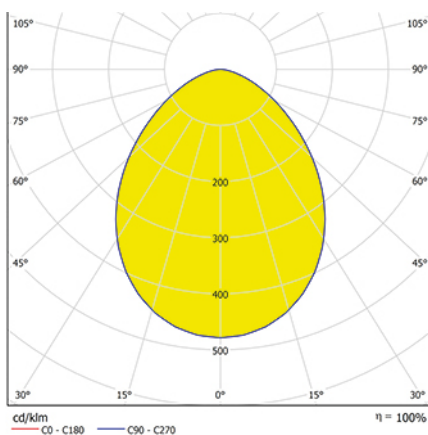

# DOPPLO

Dimensiones (mm):

Datos fotométricos:

## Ficha técnica

Alumbrado de Emergencia

Ref. DOL-1900

**UNE 60598-2-22**  
**230V 50/60HZ**

Alumbrado de Emergencia: DOPPLO. Referencia: DOL-1900, fabricado por Normalux. Lúmenes 1850 lm. Autonomía (h) 1h. Modo de funcionamiento: Permanente - No Permanente. Tipo de instalación: Superficie. Fuente de Luz: Led. Batería de: Pb 12V/4,5Ah. IP: 65. IK: 07. Versión: Estándar. Acabado: Gris. Carcasa de: Policarbonato. Voltaje: 230V 50/60Hz. Dimensiones (mm): 370 x 243 x 191 mm. Manufacturado según la normativa UNE 60598-2-22. Compatible con telemando S-TE.

Lúmenes	1850 lm
Temperatura de color (K)	4000
Fuente de Luz	Led
Autonomía (h)	1h
Batería	Pb 12V/4,5Ah
Potencia (W)	16,7W
Modo de funcionamiento	Permanente - No Permanente
Clase	II
IP	65
IK	07
Temperatura de funcionamiento (°C)	5 a 35
Telemandable	Sí