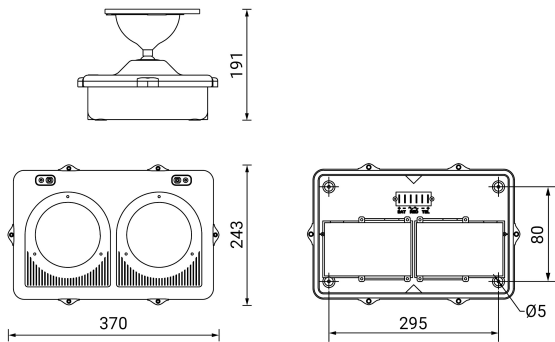

# DOPPLO

Dimensiones (mm):

Datos fotométricos:

## Ficha técnica

Alumbrado de Emergencia

Ref. DOL-1900

**UNE 60598-2-22**  
**230V 50/60HZ**

Alumbrado de Emergencia: DOPPLO. Referencia: DOL-1900, fabricado por Normalux. Lúmenes 1850 lm. Autonomía (h) 1h. Modo de funcionamiento: Permanente - No Permanente. Tipo de instalación: Superficie. Fuente de Luz: Led. Batería de: Pb 12V/4,5Ah. IP: 65. IK: 07. Versión: Estándar. Acabado: Gris. Carcasa de: Policarbonato. Voltaje: 230V 50/60Hz. Dimensiones (mm): 370 x 243 x 191 mm. Manufacturado según la normativa UNE 60598-2-22. Compatible con telemando S-TE.