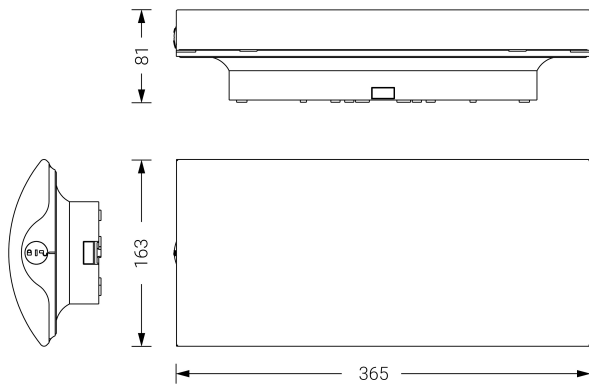

EXCELLENCE

Ficha técnica

Alumbrado de Emergencia

Ref. E-S24L24

**UNE 60598-1
24VDC**

Alumbrado de Emergencia: EXCELLENCE. Referencia: E-S24L24, fabricado por Normalux. Lúmenes 306 lm. Modo de funcionamiento: Permanente - No Permanente. Tipo de instalación: Superficie. Fuente de Luz: Led. IP: 42. IK: 04. Versión: CBS (24V CC). Acabado: Blanco. Carcasa de: Policarbonato. Voltaje: 24Vdc. Dimensiones (mm): 365 x 163 x 81 mm. Manufacturado según la normativa UNE 60598-1.

Dimensiones (mm):

Lúmenes	306 lm
Temperatura de color (K)	5700
Fuente de Luz	Led
Batería	-
Potencia (W)	2,64W
Modo de funcionamiento	Permanente - No Permanente
Clase	III
IP	42
IK	04
Temperatura de funcionamiento (°C)	-25 a 55
Telemandable	No

Datos fotométricos: