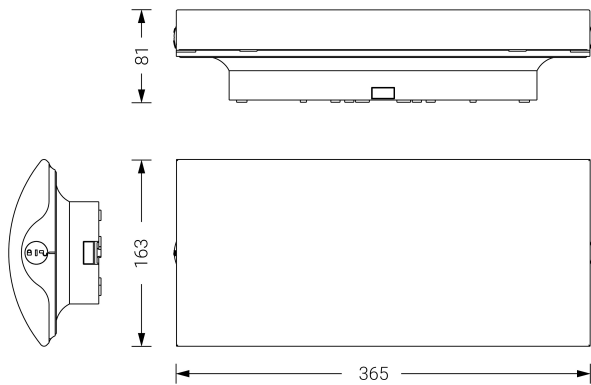

EXCELLENCE

Dimensiones (mm):

Datos fotométricos:

Ficha técnica

Alumbrado de Emergencia

Ref. EAL3-100M

EN 60598-1, EN 60598-2-22
230V 50/60HZ

Alumbrado de Emergencia: EXCELLENCE. Referencia: EAL3-100M, fabricado por Normalux. Lúmenes 110 lm. Autonomía (h) 3h. Modo de funcionamiento: Permanente - No Permanente. Tipo de instalación: Superficie. Fuente de Luz: Led. Batería de: Ni-Cd 4.8/750mAh. IP: 42. IK: 04. Versión: Autotest. Acabado: Blanco. Carcasa de: Policarbonato. Voltaje: 230V 50/60Hz. Dimensiones (mm): 365 x 163 x 81 mm. Manufacturado según la normativa EN 60598-1, EN 60598-2-22. Compatible con telemando S-TE.