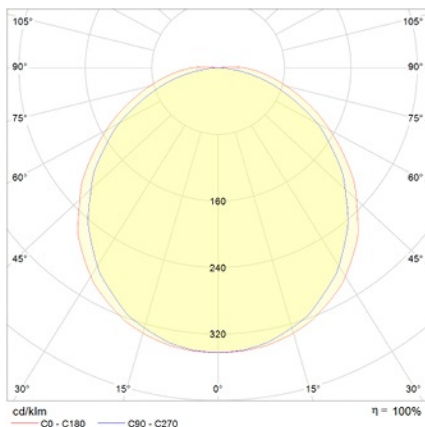

EXCELLENCE

Dimensiones (mm):

Datos fotométricos:

Ficha técnica

Alumbrado de Emergencia

Ref. EAL3-100M

EN 60598-1, EN 60598-2-22
230V 50/60HZ

Alumbrado de Emergencia: EXCELLENCE. Referencia: EAL3-100M, fabricado por Normalux. Lúmenes 110 lm. Autonomía (h) 3h. Modo de funcionamiento: Permanente - No Permanente. Tipo de instalación: Superficie. Fuente de Luz: Led. Batería de: Ni-Cd 4.8/750mAh. IP: 42. IK: 04. Versión: Autotest. Acabado: Blanco. Carcasa de: Policarbonato. Voltaje: 230V 50/60Hz. Dimensiones (mm): 365 x 163 x 81 mm. Manufacturado según la normativa EN 60598-1, EN 60598-2-22. Compatible con telemando S-TE.

Lúmenes	110 lm
Temperatura de color (K)	5700
Fuente de Luz	Led
Autonomía (h)	3h
Batería	Ni-Cd 4.8/750mAh
Potencia (W)	1,85W
Modo de funcionamiento	Permanente - No Permanente
Clase	II
IP	42
IK	04
Temperatura de funcionamiento (°C)	5 a 35
Telemandable	Sí