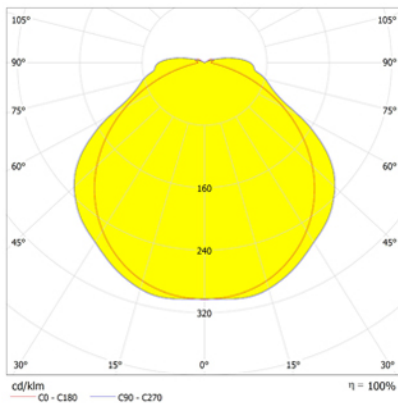

EUROPRISMA

Dimensiones (mm):

Datos fotométricos:

Ficha técnica

Alumbrado de Emergencia

Ref. EH3-100L

UNE 60598-2-22
230V 50/60HZ

Alumbrado de Emergencia: EUROPRISMA. Referencia: EH3-100L, fabricado por Normalux. Lúmenes 100 lm. Autonomía (h) 3h. Modo de funcionamiento: No permanente. Tipo de instalación: Superficie. Fuente de Luz: Led. Batería de: Ni-Cd 3,6V/750mAh. IP: 65. IK: 10. Versión: Estándar. Acabado: Blanco. Carcasa de: Policarbonato. Voltaje: 230V 50/60Hz. Dimensiones (mm): 361 x 109 x 72 mm. Manufacturado según la normativa UNE 60598-2-22. Compatible con telemando S-TE.