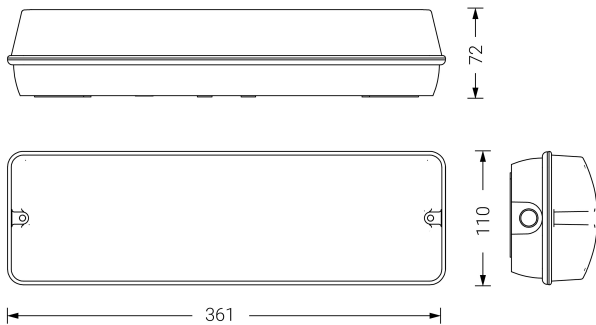

EUROPRISMA

Dimensiones (mm):

Datos fotométricos:

Ficha técnica

Alumbrado de Emergencia

Ref. EH3-100L

UNE 60598-2-22
230V 50/60HZ

Alumbrado de Emergencia: EUROPRISMA. Referencia: EH3-100L, fabricado por Normalux. Lúmenes 100 lm. Autonomía (h) 3h. Modo de funcionamiento: No permanente. Tipo de instalación: Superficie. Fuente de Luz: Led. Batería de: Ni-Cd 3,6V/750mAh. IP: 65. IK: 10. Versión: Estándar. Acabado: Blanco. Carcasa de: Policarbonato. Voltaje: 230V 50/60Hz. Dimensiones (mm): 361 x 109 x 72 mm. Manufacturado según la normativa UNE 60598-2-22. Compatible con telemando S-TE.