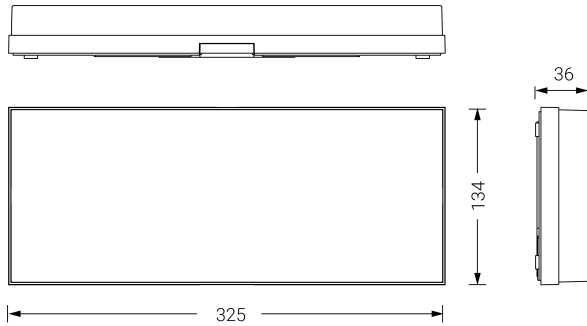

EXTRAPLANA

Dimensiones (mm):

Datos fotométricos:

Ficha técnica

Alumbrado de Emergencia

Ref. F-200L

LED

UNE 60598-2-22
230V 50/60HZ

Alumbrado de Emergencia: EXTRAPLANA. Referencia: F-200L, fabricado por Normalux. Lúmenes 220 lm. Autonomía (h) 1h. Modo de funcionamiento: No permanente. Tipo de instalación: Superficie. Fuente de Luz: Led. Batería de: Ni-Cd 4,8V/750mAh. IP: 44. IK: 04. Versión: Estándar. Acabado: Blanco. Carcasa de: Policarbonato. Voltaje: 230V 50/60Hz. Dimensiones (mm): 325 x 134 x 34 mm. Manufacturado según la normativa UNE 60598-2-22. Compatible con telemando S-TE.