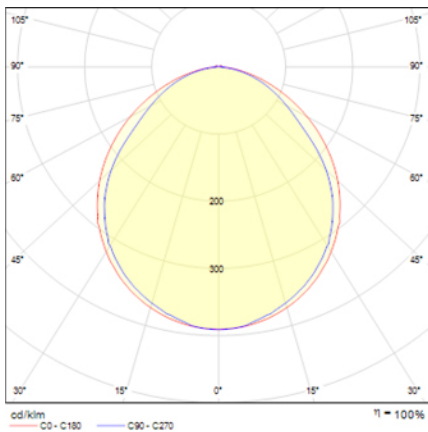

EXTRAPLANA

Dimensiones (mm):

Datos fotométricos:

Ficha técnica

Alumbrado de Emergencia

Ref. F-200L

LED

UNE 60598-2-22
230V 50/60HZ