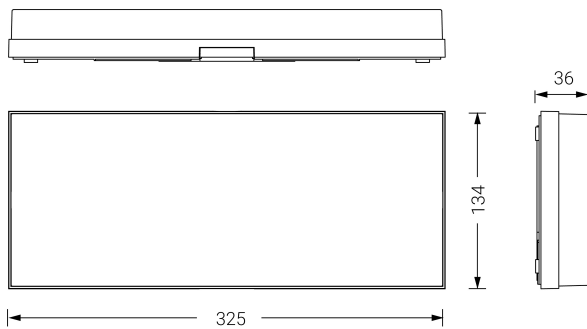

EXTRAPLANA

Ficha técnica

Alumbrado de Emergencia

Ref. F-200L

UNE 60598-2-22
230V 50/60HZ

Alumbrado de Emergencia: EXTRAPLANA. Referencia: F-200L, fabricado por Normalux. Lúmenes 220 lm. Autonomía (h) 1h. Modo de funcionamiento: No permanente. Tipo de instalación: Superficie. Fuente de Luz: Led. Batería de: Ni-Cd 4,8V/750mAh. IP: 44. IK: 04. Versión: Estándar. Acabado: Blanco. Carcasa de: Policarbonato. Voltaje: 230V 50/60Hz. Dimensiones (mm): 325 x 134 x 34 mm. Manufacturado según la normativa UNE 60598-2-22. Compatible con teledando S-TE.

Dimensiones (mm):

Lúmenes	220 lm
Temperatura de color (K)	5700
Fuente de Luz	Led
Autonomía (h)	1h
Batería	Ni-Cd 4,8V/750mAh
Tiempo de carga	max. 24 h
Potencia (W)	1,1W
Modo de funcionamiento	No permanente
Clase	II
IP	44
IK	04
Temperatura de funcionamiento (°C)	5 a 35
Teledandable	Si

Datos fotométricos: