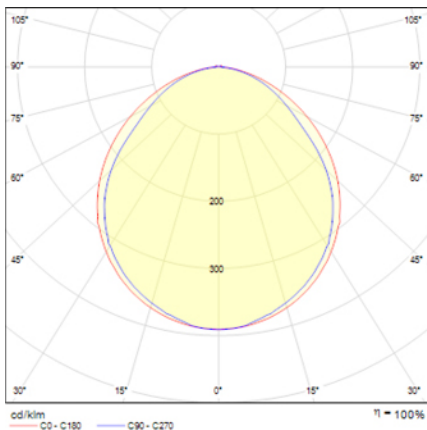

EXTRAPLANA

Dimensiones (mm):

Datos fotométricos:

Ficha técnica

Alumbrado de Emergencia

Ref. F-300L

LED

UNE 60598-2-22
230V 50/60HZ