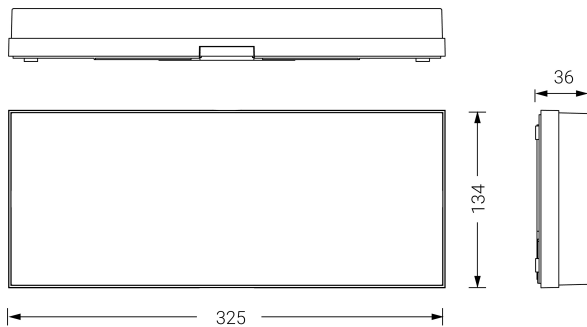

EXTRAPLANA

Dimensiones (mm):

Datos fotométricos:

Ficha técnica

Alumbrado de Emergencia

Ref. F-300L

LED

UNE 60598-2-22
230V 50/60HZ

Alumbrado de Emergencia: EXTRAPLANA. Referencia: F-300L, fabricado por Normalux. Lúmenes 350 lm. Autonomía (h) 1h. Modo de funcionamiento: No permanente. Tipo de instalación: Superficie. Fuente de Luz: Led. Batería de: Ni-Cd 7,2V/750mAh. IP: 44. IK: 04. Versión: Estándar. Acabado: Blanco. Carcasa de: Policarbonato. Voltaje: 230V 50/60Hz. Dimensiones (mm): 325 x 134 x 34 mm. Manufacturado según la normativa UNE 60598-2-22. Compatible con telemando S-TE.