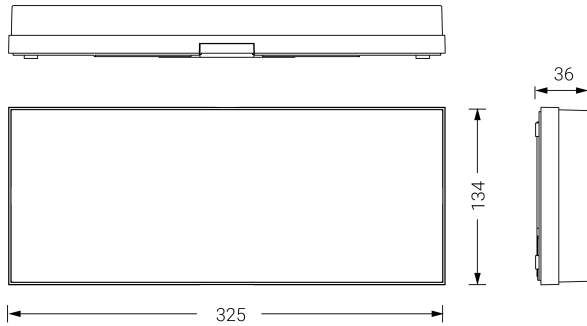

EXTRAPLANA

Dimensiones (mm):

Datos fotométricos:

Ficha técnica

Alumbrado de Emergencia

Ref. F-400L

UNE 60598-2-22
230V 50/60HZ

Alumbrado de Emergencia: EXTRAPLANA. Referencia: F-400L, fabricado por Normalux. Lúmenes 400 lm. Autonomía (h) 1h. Modo de funcionamiento: No permanente. Tipo de instalación: Superficie. Fuente de Luz: Led. Batería de: Ni-Cd 7,2V/750mAh. IP: 44. IK: 04. Versión: Estándar. Acabado: Blanco. Carcasa de: Policarbonato. Voltaje: 230V 50/60Hz. Dimensiones (mm): 325 x 134 x 34 mm. Manufacturado según la normativa UNE 60598-2-22. Compatible con telemando S-TE.