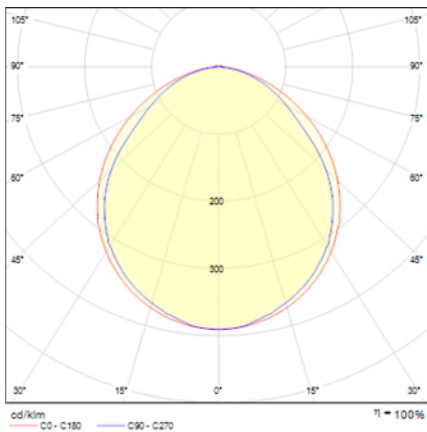

EXTRAPLANA

Dimensiones (mm):

Datos fotométricos:

Ficha técnica

Alumbrado de Emergencia

Ref. F-400L

UNE 60598-2-22
230V 50/60HZ

Alumbrado de Emergencia: EXTRAPLANA. Referencia: F-400L, fabricado por Normalux. Lúmenes 400 lm. Autonomía (h) 1h. Modo de funcionamiento: No permanente. Tipo de instalación: Superficie. Fuente de Luz: Led. Batería de: Ni-Cd 7,2V/750mAh. IP: 44. IK: 04. Versión: Estándar. Acabado: Blanco. Carcasa de: Policarbonato. Voltaje: 230V 50/60Hz. Dimensiones (mm): 325 x 134 x 34 mm. Manufacturado según la normativa UNE 60598-2-22. Compatible con telemando S-TE.