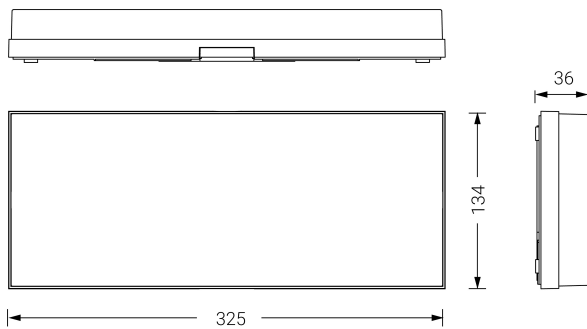

EXTRAPLANA

Ficha técnica

Alumbrado de Emergencia

Ref. F-500L

UNE 60598-2-22
230V 50/60HZ

Alumbrado de Emergencia: EXTRAPLANA. Referencia: F-500L, fabricado por Normalux. Lúmenes 500 lm. Autonomía (h) 1h. Modo de funcionamiento: No permanente. Tipo de instalación: Superficie. Fuente de Luz: Led. Batería de: Ni-Cd 6V/1,5Ah. IP: 44. IK: 04. Versión: Estándar. Acabado: Blanco. Carcasa de: Policarbonato. Voltaje: 230V 50/60Hz. Dimensiones (mm): 325 x 134 x 34 mm. Manufacturado según la normativa UNE 60598-2-22. Compatible con telemando S-TE.

Dimensiones (mm):

Lúmenes	500 lm
Temperatura de color (K)	5700
Fuente de Luz	Led
Autonomía (h)	1h
Batería	Ni-Cd 6V/1,5Ah
Tiempo de carga	max. 24 h
Potencia (W)	2,21W
Modo de funcionamiento	No permanente
Clase	II
IP	44
IK	04
Temperatura de funcionamiento (°C)	5 a 35
Telemandable	Si

Datos fotométricos: