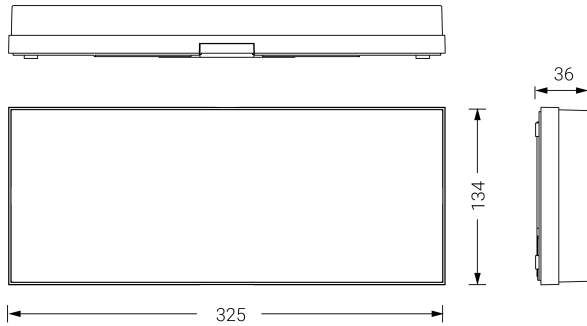

EXTRAPLANA

Dimensiones (mm):

Datos fotométricos:

Ficha técnica

Alumbrado de Emergencia

Ref. F-80L

LED

UNE 60598-2-22
230V 50/60HZ

Alumbrado de Emergencia: EXTRAPLANA. Referencia: F-80L, fabricado por Normalux. Lúmenes 90 lm. Autonomía (h) 1h. Modo de funcionamiento: No permanente. Tipo de instalación: Superficie. Fuente de Luz: Led. Batería de: Ni-Cd 3,6V/750mAh. IP: 44. IK: 04. Versión: Estándar. Acabado: Blanco. Carcasa de: Policarbonato. Voltaje: 230V 50/60Hz. Dimensiones (mm): 325 x 134 x 34 mm. Manufacturado según la normativa UNE 60598-2-22. Compatible con telemando S-TE.