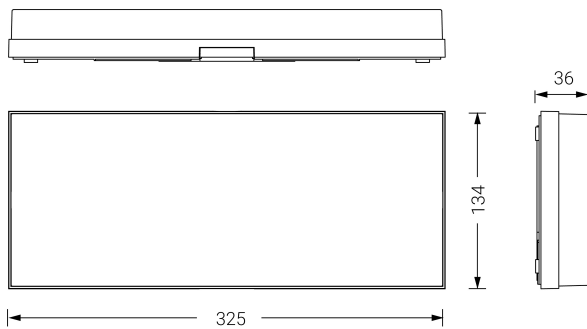

EXTRAPLANA

Ficha técnica

Alumbrado de Emergencia

Ref. F-80L

UNE 60598-2-22
230V 50/60HZ

Alumbrado de Emergencia: EXTRAPLANA. Referencia: F-80L, fabricado por Normalux. Lúmenes 90 lm. Autonomía (h) 1h. Modo de funcionamiento: No permanente. Tipo de instalación: Superficie. Fuente de Luz: Led. Batería de: Ni-Cd 3,6V/750mAh. IP: 44. IK: 04. Versión: Estándar. Acabado: Blanco. Carcasa de: Policarbonato. Voltaje: 230V 50/60Hz. Dimensiones (mm): 325 x 134 x 34 mm. Manufacturado según la normativa UNE 60598-2-22. Compatible con telemando S-TE.

Dimensiones (mm):

Lúmenes	90 lm
Temperatura de color (K)	5700
Fuente de Luz	Led
Autonomía (h)	1h
Batería	Ni-Cd 3,6V/750mAh
Tiempo de carga	max. 24 h
Potencia (W)	1W
Modo de funcionamiento	No permanente
Clase	II
IP	44
IK	04
Temperatura de funcionamiento (°C)	5 a 35
Telemandable	Si

Datos fotométricos: