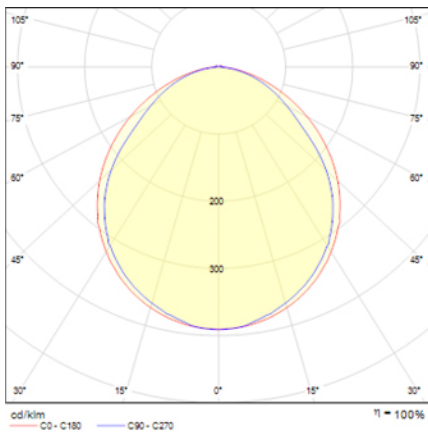

EXTRAPLANA

Dimensiones (mm):

Datos fotométricos:

Ficha técnica

Alumbrado de Emergencia

Ref. F-80L

LED

UNE 60598-2-22
230V 50/60HZ