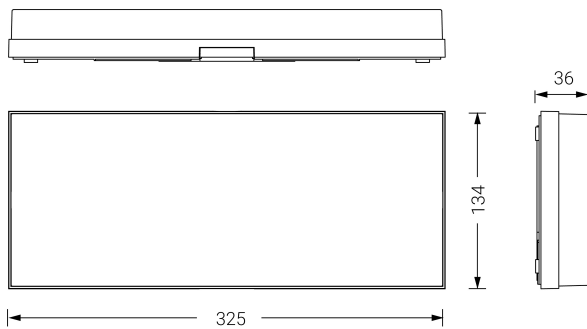

EXTRAPLANA

Ficha técnica

Alumbrado de Emergencia

Ref. F2-200L

UNE 60598-2-22
230V 50/60HZ

Alumbrado de Emergencia: EXTRAPLANA. Referencia: F2-200L, fabricado por Normalux. Lúmenes 200 lm. Autonomía (h) 2h. Modo de funcionamiento: No permanente. Tipo de instalación: Superficie. Fuente de Luz: Led. Batería de: Ni-Cd 7,2V/750mAh. IP: 44. IK: 04. Versión: Estándar. Acabado: Blanco. Carcasa de: Policarbonato. Voltaje: 230V 50/60Hz. Dimensiones (mm): 325 x 134 x 34 mm. Manufacturado según la normativa UNE 60598-2-22. Compatible con teledando S-TE.

Dimensiones (mm):

Lúmenes	200 lm
Temperatura de color (K)	5700
Fuente de Luz	Led
Autonomía (h)	2h
Batería	Ni-Cd 7,2V/750mAh
Tiempo de carga	max. 24 h
Potencia (W)	1W
Modo de funcionamiento	No permanente
Clase	II
IP	44
IK	04
Temperatura de funcionamiento (°C)	5 a 35
Teledandable	Si

Datos fotométricos: