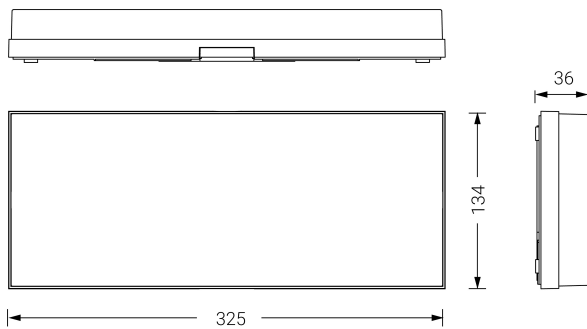

EXTRAPLANA

Ficha técnica

Alumbrado de Emergencia

Ref. F2-300L

UNE 60598-2-22
230V 50/60HZ

Alumbrado de Emergencia: EXTRAPLANA. Referencia: F2-300L, fabricado por Normalux. Lúmenes 440 lm. Autonomía (h) 2h. Modo de funcionamiento: No permanente. Tipo de instalación: Superficie. Fuente de Luz: Led. Batería de: Ni-Cd 6V/1,5Ah. IP: 44. IK: 04. Versión: Estándar. Acabado: Blanco. Carcasa de: Policarbonato. Voltaje: 230V 50/60Hz. Dimensiones (mm): 325 x 134 x 34 mm. Manufacturado según la normativa UNE 60598-2-22. Compatible con telemando S-TE.

Dimensiones (mm):

Lúmenes	440 lm
Temperatura de color (K)	5700
Fuente de Luz	Led
Autonomía (h)	2h
Batería	Ni-Cd 6V/1,5Ah
Tiempo de carga	max. 24 h
Potencia (W)	2,21W
Modo de funcionamiento	No permanente
Clase	II
IP	44
IK	04
Temperatura de funcionamiento (°C)	5 a 35
Telemandable	Si

Datos fotométricos: