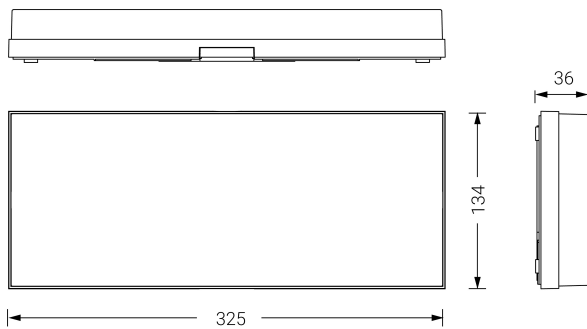

EXTRAPLANA

Ficha técnica

Alumbrado de Emergencia

Ref. F3-80L

UNE 60598-2-22
230V 50/60HZ

Alumbrado de Emergencia: EXTRAPLANA. Referencia: F3-80L, fabricado por Normalux. Lúmenes 80 lm. Autonomía (h) 3h. Modo de funcionamiento: No permanente. Tipo de instalación: Superficie. Fuente de Luz: Led. Batería de: Ni-Cd 3,6V/750mAh. IP: 44. IK: 04. Versión: Estándar. Acabado: Blanco. Carcasa de: Policarbonato. Voltaje: 230V 50/60Hz. Dimensiones (mm): 325 x 134 x 34 mm. Manufacturado según la normativa UNE 60598-2-22. Compatible con telemando S-TE.

Dimensiones (mm):

Lúmenes	80 lm
Temperatura de color (K)	5700
Fuente de Luz	Led
Autonomía (h)	3h
Batería	Ni-Cd 3,6V/750mAh
Tiempo de carga	max. 24 h
Potencia (W)	2W
Modo de funcionamiento	No permanente
Clase	II
IP	44
IK	04
Temperatura de funcionamiento (°C)	5 a 35
Telemandable	Si

Datos fotométricos: