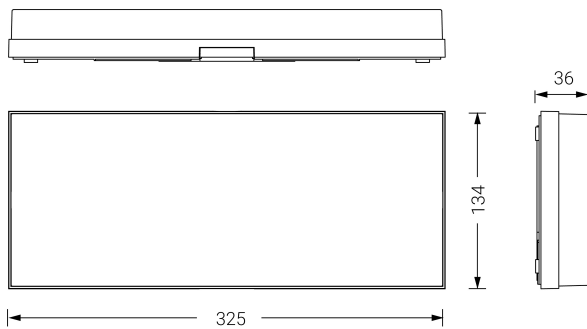

EXTRAPLANA

Ficha técnica

Alumbrado de Emergencia

Ref. FA-500L

UNE 60598-2-22
230V 50/60HZ

Alumbrado de Emergencia: EXTRAPLANA. Referencia: FA-500L, fabricado por Normalux. Lúmenes 520 lm. Autonomía (h) 1h. Modo de funcionamiento: No permanente. Tipo de instalación: Superficie. Fuente de Luz: Led. Batería de: NiMh 7.2V/850mAh. IP: 44. IK: 04. Versión: Autotest. Acabado: Blanco. Carcasa de: Policarbonato. Voltaje: 230V 50/60Hz. Dimensiones (mm): 325 x 134 x 34 mm. Manufacturado según la normativa UNE 60598-2-22. Compatible con telemando S-TE.

Dimensiones (mm):

Lúmenes	520 lm
Temperatura de color (K)	5700
Fuente de Luz	Led
Autonomía (h)	1h
Batería	NiMh 7.2V/850mAh
Tiempo de carga	max. 24 h
Potencia (W)	1,5W
Modo de funcionamiento	No permanente
Clase	II
IP	44
IK	04
Temperatura de funcionamiento (°C)	5 a 35
Telemandable	Si

Datos fotométricos: