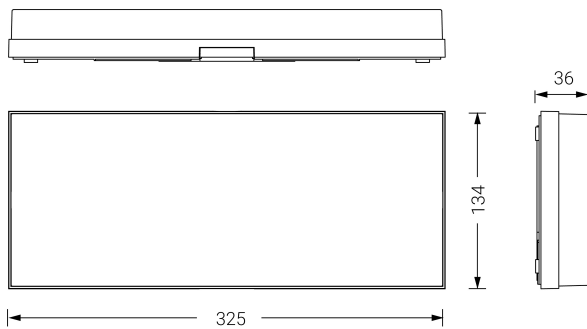

EXTRAPLANA

Ficha técnica

Alumbrado de Emergencia

Ref. FA2-200L

UNE 60598-2-22
230V 50/60HZ

Alumbrado de Emergencia: EXTRAPLANA. Referencia: FA2-200L, fabricado por Normalux. Lúmenes 240 lm. Autonomía (h) 2h. Modo de funcionamiento: No permanente. Tipo de instalación: Superficie. Fuente de Luz: Led. Batería de: Ni-Cd 6V/750mAh. IP: 44. IK: 04. Versión: Autotest. Acabado: Blanco. Carcasa de: Policarbonato. Voltaje: 230V 50/60Hz. Dimensiones (mm): 325 x 134 x 34 mm. Manufacturado según la normativa UNE 60598-2-22. Compatible con telemando S-TE.

Dimensiones (mm):

Lúmenes	240 lm
Temperatura de color (K)	5700
Fuente de Luz	Led
Autonomía (h)	2h
Batería	Ni-Cd 6V/750mAh
Tiempo de carga	max. 24 h
Potencia (W)	0,8W
Modo de funcionamiento	No permanente
Clase	II
IP	44
IK	04
Temperatura de funcionamiento (°C)	5 a 35
Telemandable	Si

Datos fotométricos: