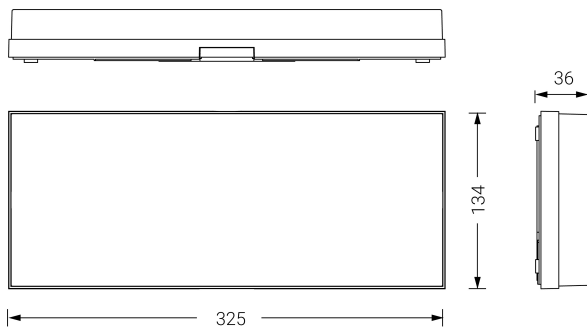

EXTRAPLANA

Ficha técnica

Alumbrado de Emergencia

Ref. FA3-100L

UNE 60598-2-22
230V 50/60HZ

Alumbrado de Emergencia: EXTRAPLANA. Referencia: FA3-100L, fabricado por Normalux. Lúmenes 80 lm. Autonomía (h) 3h. Modo de funcionamiento: No permanente. Tipo de instalación: Superficie. Fuente de Luz: Led. Batería de: Ni-Cd 4,8V/1,5Ah. IP: 44. IK: 04. Versión: Autotest. Acabado: Blanco. Carcasa de: Policarbonato. Voltaje: 230V 50/60Hz. Dimensiones (mm): 325 x 134 x 34 mm. Manufacturado según la normativa UNE 60598-2-22. Compatible con teledando S-TE.

Dimensiones (mm):

Lúmenes	80 lm
Temperatura de color (K)	5700
Fuente de Luz	Led
Autonomía (h)	3h
Batería	Ni-Cd 4,8V/1,5Ah
Tiempo de carga	max. 24 h
Potencia (W)	2W
Modo de funcionamiento	No permanente
Clase	II
IP	44
IK	04
Temperatura de funcionamiento (°C)	5 a 35
Teledandable	Si

Datos fotométricos: