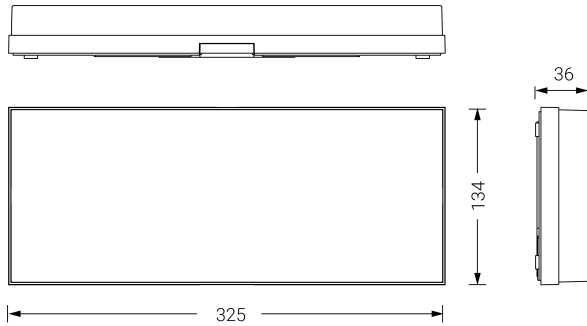

EXTRAPLANA

Dimensiones (mm):

Datos fotométricos:

Ficha técnica

Alumbrado de Emergencia

Ref. FAL-100

UNE 60598-2-22
230V 50/60HZ

Alumbrado de Emergencia: EXTRAPLANA. Referencia: FAL-100, fabricado por Normalux. Lúmenes 130 lm. Autonomía (h) 1h. Modo de funcionamiento: Permanente - No Permanente. Tipo de instalación: Superficie. Fuente de Luz: Led. Batería de: Ni-Cd 3,6V/750mAh. IP: 42. IK: 04. Versión: Autotest. Acabado: Blanco. Carcasa de: Policarbonato. Voltaje: 230V 50/60Hz. Dimensiones (mm): 325 x 134 x 34 mm. Manufacturado según la normativa UNE 60598-2-22. Compatible con telegando S-TE.