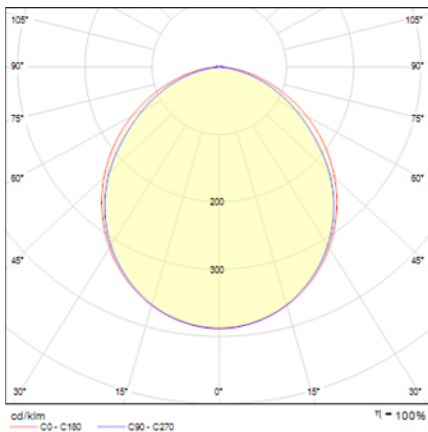

EXTRAPLANA

Dimensiones (mm):

Datos fotométricos:

Ficha técnica

Alumbrado de Emergencia

Ref. FAL-100

UNE 60598-2-22
230V 50/60HZ

Alumbrado de Emergencia: EXTRAPLANA. Referencia: FAL-100, fabricado por Normalux. Lúmenes 130 lm. Autonomía (h) 1h. Modo de funcionamiento: Permanente - No Permanente. Tipo de instalación: Superficie. Fuente de Luz: Led. Batería de: Ni-Cd 3,6V/750mAh. IP: 42. IK: 04. Versión: Autotest. Acabado: Blanco. Carcasa de: Policarbonato. Voltaje: 230V 50/60Hz. Dimensiones (mm): 325 x 134 x 34 mm. Manufacturado según la normativa UNE 60598-2-22. Compatible con telegando S-TE.