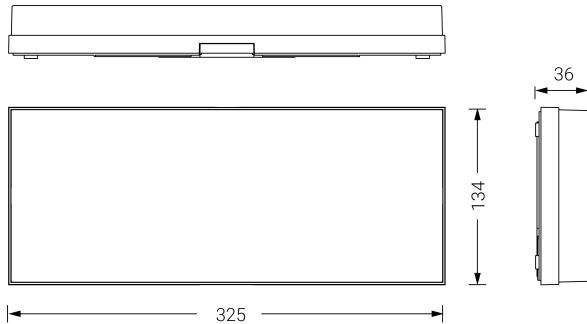

# EXTRAPLANA

Dimensiones (mm):

Datos fotométricos:

## Ficha técnica

Alumbrado de Emergencia

Ref. FAL-300

**UNE 60598-2-22**  
**230V 50/60HZ**

Alumbrado de Emergencia: EXTRAPLANA. Referencia: FAL-300, fabricado por Normalux. Lúmenes 300 lm. Autonomía (h) 1h. Modo de funcionamiento: Permanente - No Permanente. Tipo de instalación: Superficie. Fuente de Luz: Led. Batería de: Ni-Cd 4,8V/1,5Ah. IP: 42. IK: 04. Versión: Autotest. Acabado: Blanco. Carcasa de: Policarbonato. Voltaje: 230V 50/60Hz. Dimensiones (mm): 325 x 134 x 34 mm. Manufacturado según la normativa UNE 60598-2-22. Compatible con teledando S-TE.