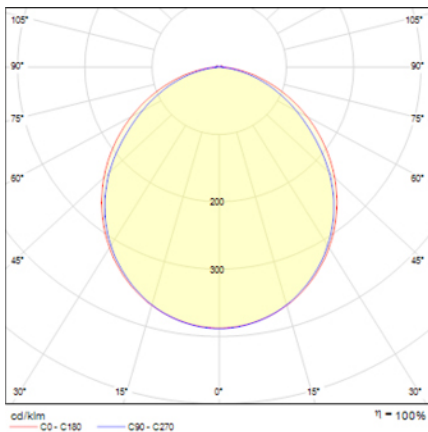

# EXTRAPLANA

Dimensiones (mm):

Datos fotométricos: