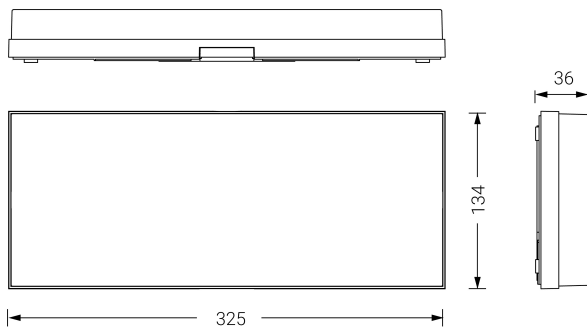

EXTRAPLANA

Ficha técnica

Alumbrado de Emergencia

Ref. FAL2-200

UNE 60598-2-22
230V 50/60HZ

Alumbrado de Emergencia: EXTRAPLANA. Referencia: FAL2-200, fabricado por Normalux. Lúmenes 300 lm. Autonomía (h) 2h. Modo de funcionamiento: Permanente - No Permanente. Tipo de instalación: Superficie. Fuente de Luz: Led. Batería de: Ni-Mh 4,8V/1,5Ah. IP: 42. IK: 04. Versión: Autotest. Acabado: Blanco. Carcasa de: Policarbonato. Voltaje: 230V 50/60Hz. Dimensiones (mm): 325 x 134 x 34 mm. Manufacturado según la normativa UNE 60598-2-22. Compatible con telemando S-TE.

Dimensiones (mm):

Lúmenes	300 lm
Temperatura de color (K)	5700
Fuente de Luz	Led
Autonomía (h)	2h
Batería	Ni-Mh 4,8V/1,5Ah
Tiempo de carga	max. 24 h
Potencia (W)	5W
Modo de funcionamiento	Permanente - No Permanente
Clase	II
IP	42
IK	04
Temperatura de funcionamiento (°C)	5 a 35
Telemandable	Si

Datos fotométricos: