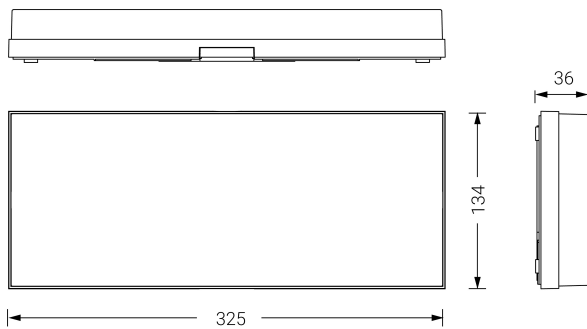

EXTRAPLANA

Ficha técnica

Alumbrado de Emergencia

Ref. FID-100L

UNE 60598-2-22
230V 50/60HZ

Alumbrado de Emergencia: EXTRAPLANA. Referencia: FID-100L, fabricado por Normalux. Lúmenes 100 lm. Autonomía (h) 1h. Modo de funcionamiento: No permanente. Tipo de instalación: Superficie. Fuente de Luz: Led. Batería de: Ni-Cd 4,8V/750mAh. IP: 44. IK: 04. Versión: DALI. Acabado: Blanco. Carcasa de: Policarbonato. Voltaje: 230V 50/60Hz. Dimensiones (mm): 325 x 134 x 34 mm. Manufacturado según la normativa UNE 60598-2-22.

Dimensiones (mm):

Lúmenes	100 lm
Temperatura de color (K)	5700
Fuente de Luz	Led
Autonomía (h)	1h
Batería	Ni-Cd 4,8V/750mAh
Tiempo de carga	max. 24 h
Potencia (W)	1W
Modo de funcionamiento	No permanente
Clase	II
IP	44
IK	04
Temperatura de funcionamiento (°C)	5 a 35
Telemandable	Sí

Datos fotométricos: