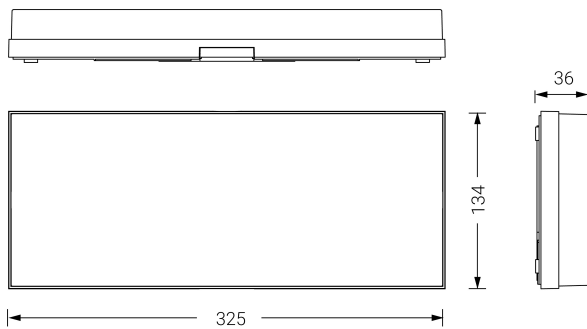

EXTRAPLANA

Ficha técnica

Alumbrado de Emergencia

Ref. FID-500L

UNE 60598-2-22
230V 50/60HZ

Alumbrado de Emergencia: EXTRAPLANA. Referencia: FID-500L, fabricado por Normalux. Lúmenes 500 lm. Autonomía (h) 1h. Modo de funcionamiento: No permanente. Tipo de instalación: Superficie. Fuente de Luz: Led. Batería de: Ni-Cd 6V/1,5Ah. IP: 44. IK: 04. Versión: DALI. Acabado: Blanco. Carcasa de: Policarbonato. Voltaje: 230V 50/60Hz. Dimensiones (mm): 325 x 134 x 34 mm. Manufacturado según la normativa UNE 60598-2-22.

Dimensiones (mm):

Lúmenes	500 lm
Temperatura de color (K)	5700
Fuente de Luz	Led
Autonomía (h)	1h
Batería	Ni-Cd 6V/1,5Ah
Tiempo de carga	max. 24 h
Potencia (W)	2,3W
Modo de funcionamiento	No permanente
Clase	II
IP	44
IK	04
Temperatura de funcionamiento (°C)	5 a 35
Telemandable	Sí

Datos fotométricos: