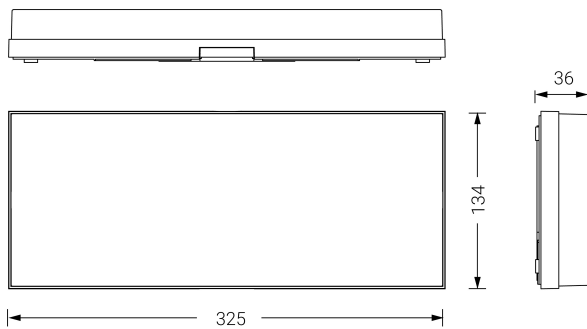

EXTRAPLANA

Ficha técnica

Alumbrado de Emergencia

Ref. FID2-200L

UNE 60598-2-22
230V 50/60HZ

Alumbrado de Emergencia: EXTRAPLANA. Referencia: FID2-200L, fabricado por Normalux. Lúmenes 280 lm. Autonomía (h) 2h. Modo de funcionamiento: No permanente. Tipo de instalación: Superficie. Fuente de Luz: Led. Batería de: Ni-Cd 7,2V/750mAh. IP: 44. IK: 04. Versión: DALI. Acabado: Blanco. Carcasa de: Policarbonato. Voltaje: 230V 50/60Hz. Dimensiones (mm): 325 x 134 x 34 mm. Manufacturado según la normativa UNE 60598-2-22.

Dimensiones (mm):

Lúmenes	280 lm
Temperatura de color (K)	5700
Fuente de Luz	Led
Autonomía (h)	2h
Batería	Ni-Cd 7,2V/750mAh
Tiempo de carga	max. 24 h
Potencia (W)	1W
Modo de funcionamiento	No permanente
Clase	II
IP	44
IK	04
Temperatura de funcionamiento (°C)	5 a 35
Telemandable	Sí

Datos fotométricos: