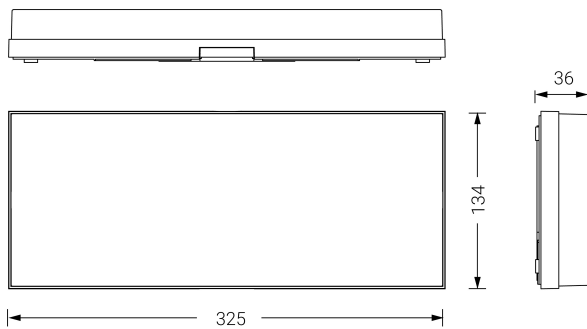

EXTRAPLANA

Alumbrado de Emergencia

Ref. FIDL2-200

UNE 60598-2-22
230V 50/60HZ

Alumbrado de Emergencia: EXTRAPLANA. Referencia: FIDL2-200, fabricado por Normalux. Lúmenes 250 lm. Autonomía (h) 2h. Modo de funcionamiento: Permanente - No Permanente. Tipo de instalación: Superficie. Fuente de Luz: Led. Batería de: Ni-Cd 6V/1,5Ah. IP: 42. IK: 04. Versión: DALI. Acabado: Blanco. Carcasa de: Policarbonato. Voltaje: 230V 50/60Hz. Dimensiones (mm): 325 x 134 x 34 mm. Manufacturado según la normativa UNE 60598-2-22.

Dimensiones (mm):

Lúmenes	250 lm
Temperatura de color (K)	5700
Fuente de Luz	Led
Autonomía (h)	2h
Batería	Ni-Cd 6V/1,5Ah
Tiempo de carga	max. 24 h
Potencia (W)	5W
Modo de funcionamiento	Permanente - No Permanente
Clase	II
IP	42
IK	04
Temperatura de funcionamiento (°C)	5 a 35
Telemandable	Sí

Datos fotométricos: