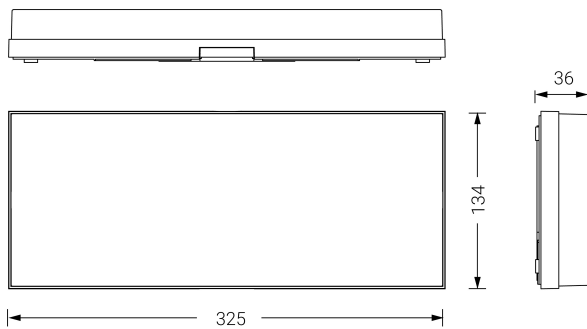

EXTRAPLANA

Ficha técnica

Alumbrado de Emergencia

Ref. FIDL3-100-1

UNE 60598-2-22
230V 50/60HZ

Alumbrado de Emergencia: EXTRAPLANA. Referencia: FIDL3-100-1 , fabricado por Normalux. Lúmenes 100 lm. Autonomía (h) 3h. Modo de funcionamiento: Permanente - No Permanente. Tipo de instalación: Superficie. Fuente de Luz: Led. Batería de: Ni-Cd 6V/1,5Ah. IP: 42. IK: 04. Versión: DALI. Acabado: Antracita. Carcasa de: Policarbonato. Voltaje: 230V 50/60Hz. Dimensiones (mm): 325 x 134 x 34 mm. Manufacturado según la normativa UNE 60598-2-22.

Dimensiones (mm):

Lúmenes	100 lm
Temperatura de color (K)	5700
Fuente de Luz	Led
Autonomía (h)	3h
Batería	Ni-Cd 6V/1,5Ah
Tiempo de carga	max. 24 h
Potencia (W)	3,1W
Modo de funcionamiento	Permanente - No Permanente
Clase	II
IP	42
IK	04
Temperatura de funcionamiento (°C)	5 a 35
Telemandable	Sí

Datos fotométricos: