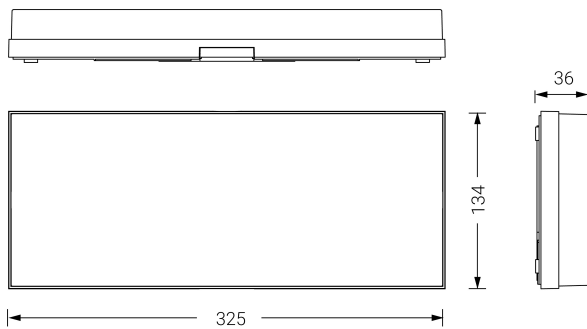

EXTRAPLANA

Ficha técnica

Alumbrado de Emergencia

Ref. FIDL3-100-2

UNE 60598-2-22
230V 50/60HZ

Alumbrado de Emergencia: EXTRAPLANA. Referencia: FIDL3-100-2 , fabricado por Normalux. Lúmenes 100 lm. Autonomía (h) 3h. Modo de funcionamiento: Permanente - No Permanente. Tipo de instalación: Superficie. Fuente de Luz: Led. Batería de: Ni-Cd 6V/1,5Ah. IP: 42. IK: 04. Versión: DALI. Acabado: Aluminio. Carcasa de: Policarbonato. Voltaje: 230V 50/60Hz. Dimensiones (mm): 325 x 134 x 34 mm. Manufacturado según la normativa UNE 60598-2-22.

Dimensiones (mm):

Lúmenes	100 lm
Temperatura de color (K)	5700
Fuente de Luz	Led
Autonomía (h)	3h
Batería	Ni-Cd 6V/1,5Ah
Tiempo de carga	max. 24 h
Potencia (W)	3,1W
Modo de funcionamiento	Permanente - No Permanente
Clase	II
IP	42
IK	04
Temperatura de funcionamiento (°C)	5 a 35
Telemandable	Sí

Datos fotométricos: