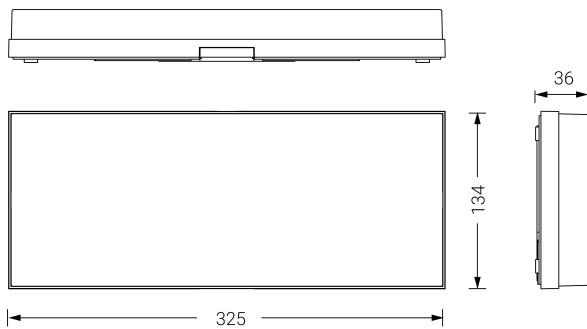

## Ficha técnica

Alumbrado de Emergencia  
Ref. FL2-200

**UNE 60598-2-22**  
**230V 50/60HZ**

Alumbrado de Emergencia: EXTRAPLANA. Referencia: FL2-200, fabricado por Normalux. Lúmenes 275 lm. Autonomía (h) 2h. Modo de funcionamiento: Permanente - No Permanente. Tipo de instalación: Superficie. Fuente de Luz: Led. Batería de: Ni-Cd 4,8V/1,5Ah. IP: 42. IK: 04. Versión: Estándar. Acabado: Blanco. Carcasa de: Policarbonato. Voltaje: 230V 50/60Hz. Dimensiones (mm): 325 x 134 x 34 mm. Manufacturado según la normativa UNE 60598-2-22. Compatible con teledando S-TE.

Dimensiones (mm):

Lúmenes	275 lm
Temperatura de color (K)	5700
Fuente de Luz	Led
Autonomía (h)	2h
Batería	Ni-Cd 4,8V/1,5Ah
Tiempo de carga	max. 24 h
Potencia (W)	5W
Modo de funcionamiento	Permanente - No Permanente
Clase	II
IP	42
IK	04
Temperatura de funcionamiento (°C)	5 a 35
Telemandable	Si