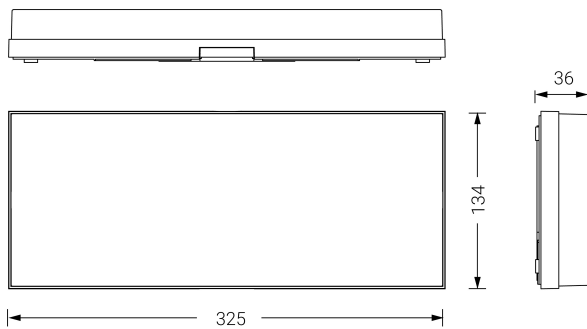

EXTRAPLANA

Ficha técnica

Alumbrado de Emergencia

Ref. FL3-100

UNE 60598-2-22
230V 50/60HZ

Alumbrado de Emergencia: EXTRAPLANA. Referencia: FL3-100, fabricado por Normalux. Lúmenes 130 lm. Autonomía (h) 3h. Modo de funcionamiento: Permanente - No Permanente. Tipo de instalación: Superficie. Fuente de Luz: Led. Batería de: Ni-Mh 4,8V/1,5Ah. IP: 42. IK: 04. Versión: Estándar. Acabado: Blanco. Carcasa de: Policarbonato. Voltaje: 230V 50/60Hz. Dimensiones (mm): 325 x 134 x 34 mm. Manufacturado según la normativa UNE 60598-2-22. Compatible con telemando S-TE.

Dimensiones (mm):

Lúmenes	130 lm
Temperatura de color (K)	5700
Fuente de Luz	Led
Autonomía (h)	3h
Batería	Ni-Mh 4,8V/1,5Ah
Tiempo de carga	max. 24 h
Potencia (W)	5W
Modo de funcionamiento	Permanente - No Permanente
Clase	II
IP	42
IK	04
Temperatura de funcionamiento (°C)	5 a 35
Telemandable	Si

Datos fotométricos: