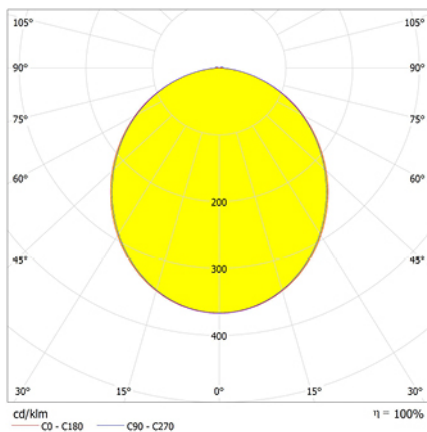

Alumbrado de Emergencia

Ref. G-100L

Dimensiones (mm):

Datos fotométricos:

**UNE 60598-2-22**  
**230V 50/60HZ**

LED **CE**

Alumbrado de Emergencia: GS. Referencia: G-100L, fabricado por Normalux. Lúmenes 110 lm. Autonomía (h) 1h. Modo de funcionamiento: No permanente. Tipo de instalación: Superficie. Fuente de Luz: Led. Batería de: Ni-Cd 3.6V/600mAh. IP: 44. IK: 07. Versión: Estándar. Acabado: Blanco. Carcasa de: PC+ABS Autoextinguible. Voltaje: 230V 50/60Hz. Dimensiones (mm): 252 x 100 x 40 mm. Manufacturado según la normativa UNE 60598-2-22. Compatible con telemando S-TE.

Lúmenes	110 lm
Temperatura de color (K)	5700
Fuente de Luz	Led
Autonomía (h)	1h
Batería	Ni-Cd 3.6V/600mAh
Potencia (W)	1W
Modo de funcionamiento	No permanente
Clase	II
IP	44
IK	07
Temperatura de funcionamiento (°C)	5 a 35
Telemandable	Sí