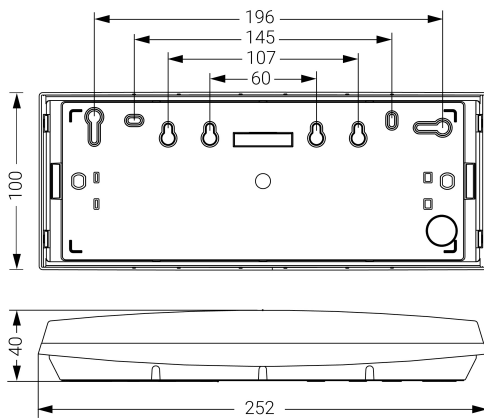

Alumbrado de Emergencia

Ref. G-100L

Dimensiones (mm):

Datos fotométricos:

**UNE 60598-2-22**  
**230V 50/60HZ**

LED **CE**

Alumbrado de Emergencia: GS. Referencia: G-100L, fabricado por Normalux. Lúmenes 110 lm. Autonomía (h) 1h. Modo de funcionamiento: No permanente. Tipo de instalación: Superficie. Fuente de Luz: Led. Batería de: Ni-Cd 3.6V/600mAh. IP: 44. IK: 07. Versión: Estándar. Acabado: Blanco. Carcasa de: PC+ABS Autoextinguible. Voltaje: 230V 50/60Hz. Dimensiones (mm): 252 x 100 x 40 mm. Manufacturado según la normativa UNE 60598-2-22. Compatible con telemando S-TE.