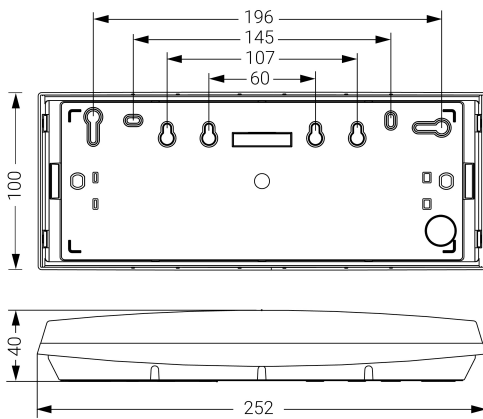

Alumbrado de Emergencia

Ref. G-100L

**UNE 60598-2-22**  
**230V 50/60HZ**

Alumbrado de Emergencia: GS. Referencia: G-100L, fabricado por Normalux. Lúmenes 110 lm. Autonomía (h) 1h. Modo de funcionamiento: No permanente. Tipo de instalación: Superficie. Fuente de Luz: Led. Batería de: Ni-Cd 3.6V/600mAh. IP: 44. IK: 07. Versión: Estándar. Acabado: Blanco. Carcasa de: PC+ABS Autoextinguible. Voltaje: 230V 50/60Hz. Dimensiones (mm): 252 x 100 x 40 mm. Manufacturado según la normativa UNE 60598-2-22. Compatible con telemando S-TE.

Dimensiones (mm):

Lúmenes	110 lm
Temperatura de color (K)	5700
Fuente de Luz	Led
Autonomía (h)	1h
Batería	Ni-Cd 3.6V/600mAh
Potencia (W)	1W
Modo de funcionamiento	No permanente
Clase	II
IP	44
IK	07
Temperatura de funcionamiento (°C)	5 a 35
Telemandable	Sí

Datos fotométricos: