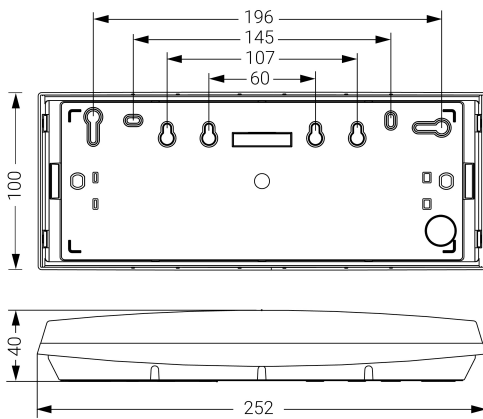

Alumbrado de Emergencia

Ref. G-150L

UNE 60598-2-22
230V 50/60HZ

Alumbrado de Emergencia: GS. Referencia: G-150L, fabricado por Normalux. Lúmenes 165 lm. Autonomía (h) 1h. Modo de funcionamiento: No permanente. Tipo de instalación: Superficie. Fuente de Luz: Led. Batería de: Ni-Cd 3.6V/600mAh. IP: 44. IK: 07. Versión: Estándar. Acabado: Blanco. Carcasa de: PC+ABS Autoextinguible. Voltaje: 230V 50/60Hz. Dimensiones (mm): 252 x 100 x 40 mm. Manufacturado según la normativa UNE 60598-2-22. Compatible con telemando S-TE.

Dimensiones (mm):

Lúmenes	165 lm
Temperatura de color (K)	5700
Fuente de Luz	Led
Autonomía (h)	1h
Batería	Ni-Cd 3.6V/600mAh
Potencia (W)	0,6W
Modo de funcionamiento	No permanente
Clase	II
IP	44
IK	07
Temperatura de funcionamiento (°C)	5 a 35
Telemandable	Sí

Datos fotométricos: