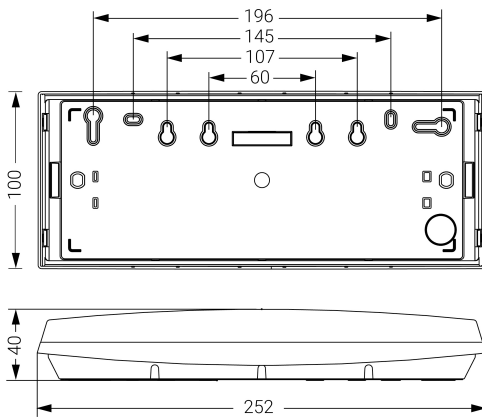

GS

Alumbrado de Emergencia

Ref. G-200L

UNE 60598-2-22
230V 50/60HZ

Alumbrado de Emergencia: GS. Referencia: G-200L, fabricado por Normalux. Lúmenes 210 lm. Autonomía (h) 1h. Modo de funcionamiento: No permanente. Tipo de instalación: Superficie. Fuente de Luz: Led. Batería de: Ni-Cd 3.6V/750mAh. IP: 44. IK: 07. Versión: Estándar. Acabado: Blanco. Carcasa de: PC+ABS Autoextinguible. Voltaje: 230V 50/60Hz. Dimensiones (mm): 252 x 100 x 40 mm. Manufacturado según la normativa UNE 60598-2-22. Compatible con telemando S-TE.

Dimensiones (mm):

Lúmenes	210 lm
Temperatura de color (K)	5700
Fuente de Luz	Led
Autonomía (h)	1h
Batería	Ni-Cd 3.6V/750mAh
Tiempo de carga	max. 12 h
Potencia (W)	1W
Modo de funcionamiento	No permanente
Clase	II
IP	44
IK	07
Temperatura de funcionamiento (°C)	5 a 35
Telemandable	Sí

Datos fotométricos: