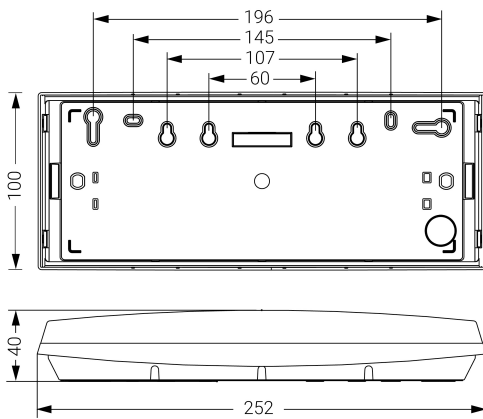

Alumbrado de Emergencia

Ref. G-200L

LED

**UNE 60598-2-22**  
**230V 50/60HZ**

Alumbrado de Emergencia: GS. Referencia: G-200L, fabricado por Normalux. Lúmenes 210 lm. Autonomía (h) 1h. Modo de funcionamiento: No permanente. Tipo de instalación: Superficie. Fuente de Luz: Led. Batería de: Ni-Cd 3.6V/750mAh. IP: 44. IK: 07. Versión: Estándar. Acabado: Blanco. Carcasa de: PC+ABS Autoextinguible. Voltaje: 230V 50/60Hz. Dimensiones (mm): 252 x 100 x 40 mm. Manufacturado según la normativa UNE 60598-2-22. Compatible con telemando S-TE.

Dimensiones (mm):

Lúmenes	210 lm
Temperatura de color (K)	5700
Fuente de Luz	Led
Autonomía (h)	1h
Batería	Ni-Cd 3.6V/750mAh
Potencia (W)	1W
Modo de funcionamiento	No permanente
Clase	II
IP	44
IK	07
Temperatura de funcionamiento (°C)	5 a 35
Telemandable	Sí

Datos fotométricos: