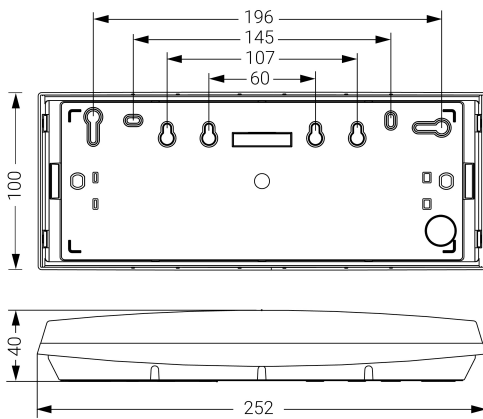

Alumbrado de Emergencia

Ref. G-200L

**UNE 60598-2-22**  
**230V 50/60HZ**

Alumbrado de Emergencia: GS. Referencia: G-200L, fabricado por Normalux. Lúmenes 210 lm. Autonomía (h) 1h. Modo de funcionamiento: No permanente. Tipo de instalación: Superficie. Fuente de Luz: Led. Batería de: Ni-Cd 3.6V/750mAh. IP: 44. IK: 07. Versión: Estándar. Acabado: Blanco. Carcasa de: PC+ABS Autoextinguible. Voltaje: 230V 50/60Hz. Dimensiones (mm): 252 x 100 x 40 mm. Manufacturado según la normativa UNE 60598-2-22. Compatible con telemando S-TE.

Dimensiones (mm):

Lúmenes	210 lm
Temperatura de color (K)	5700
Fuente de Luz	Led
Autonomía (h)	1h
Batería	Ni-Cd 3.6V/750mAh
Potencia (W)	1W
Modo de funcionamiento	No permanente
Clase	II
IP	44
IK	07
Temperatura de funcionamiento (°C)	5 a 35
Telemandable	Sí

Datos fotométricos: