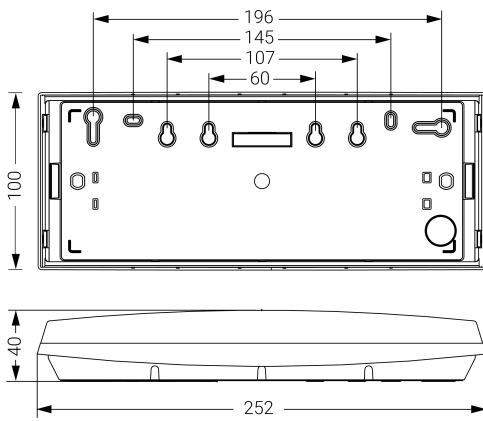

Alumbrado de Emergencia
Ref. G-300L

UNE 60598-2-22
230V 50/60HZ

Alumbrado de Emergencia: GS. Referencia: G-300L, fabricado por Normalux. Lúmenes 325 lm. Autonomía (h) 1h. Modo de funcionamiento: No permanente. Tipo de instalación: Superficie. Fuente de Luz: Led. Batería de: Ni-Cd 4,8V/750mAh. IP: 44. IK: 07. Versión: Estándar. Acabado: Blanco. Carcasa de: PC+ABS Autoextinguible. Voltaje: 230V 50/60Hz. Dimensiones (mm): 252 x 100 x 40 mm. Manufacturado según la normativa UNE 60598-2-22. Compatible con telemando S-TE.

Dimensiones (mm):

Lúmenes	325 lm
Temperatura de color (K)	5700
Fuente de Luz	Led
Autonomía (h)	1h
Batería	Ni-Cd 4,8V/750mAh
Potencia (W)	1W
Modo de funcionamiento	No permanente
Clase	II
IP	44
IK	07
Temperatura de funcionamiento (°C)	5 a 35
Telemandable	Sí

Datos fotométricos: