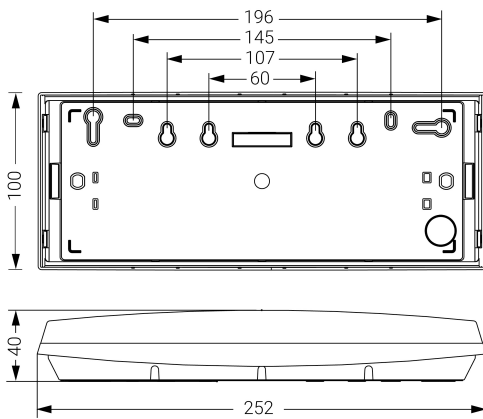

Alumbrado de Emergencia

Ref. G-400L

LED

**UNE 60598-2-22**  
**230V 50/60HZ**

Alumbrado de Emergencia: GS. Referencia: G-400L, fabricado por Normalux. Lúmenes 400 lm. Autonomía (h) 1h. Modo de funcionamiento: No permanente. Tipo de instalación: Superficie. Fuente de Luz: Led. Batería de: Ni-Cd 6V/750mAh. IP: 44. IK: 07. Versión: Estándar. Acabado: Blanco. Carcasa de: PC+ABS Autoextinguible. Voltaje: 230V 50/60Hz. Dimensiones (mm): 252 x 100 x 40 mm. Manufacturado según la normativa UNE 60598-2-22. Compatible con telemando S-TE.

Dimensiones (mm):

Lúmenes	400 lm
Temperatura de color (K)	5700
Fuente de Luz	Led
Autonomía (h)	1h
Batería	Ni-Cd 6V/750mAh
Potencia (W)	1W
Modo de funcionamiento	No permanente
Clase	II
IP	44
IK	07
Temperatura de funcionamiento (°C)	5 a 35
Telemandable	Sí

Datos fotométricos: