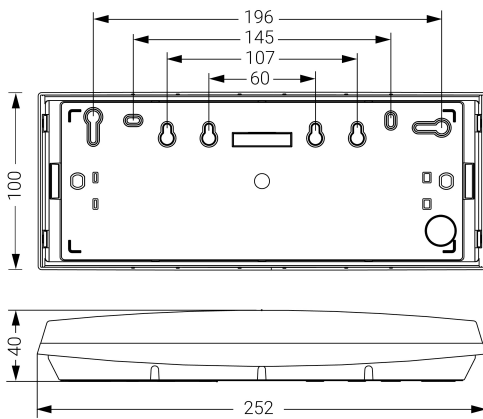

Alumbrado de Emergencia

Ref. G-400L

**UNE 60598-2-22**  
**230V 50/60HZ**

Alumbrado de Emergencia: GS. Referencia: G-400L, fabricado por Normalux. Lúmenes 400 lm. Autonomía (h) 1h. Modo de funcionamiento: No permanente. Tipo de instalación: Superficie. Fuente de Luz: Led. Batería de: Ni-Cd 6V/750mAh. IP: 44. IK: 07. Versión: Estándar. Acabado: Blanco. Carcasa de: PC+ABS Autoextinguible. Voltaje: 230V 50/60Hz. Dimensiones (mm): 252 x 100 x 40 mm. Manufacturado según la normativa UNE 60598-2-22. Compatible con telemando S-TE.

Dimensiones (mm):

Lúmenes	400 lm
Temperatura de color (K)	5700
Fuente de Luz	Led
Autonomía (h)	1h
Batería	Ni-Cd 6V/750mAh
Potencia (W)	1W
Modo de funcionamiento	No permanente
Clase	II
IP	44
IK	07
Temperatura de funcionamiento (°C)	5 a 35
Telemandable	Sí

Datos fotométricos: