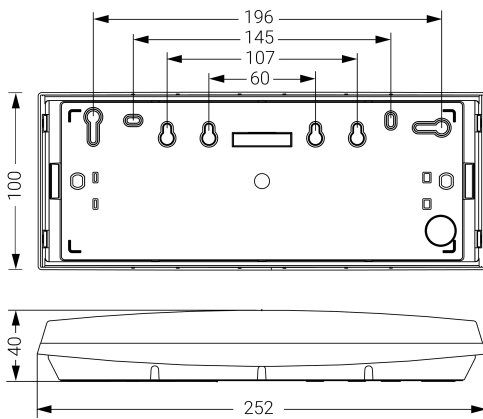

Alumbrado de Emergencia  
Ref. G-500L

**UNE 60598-2-22**  
**230V 50/60HZ**

Alumbrado de Emergencia: GS. Referencia: G-500L, fabricado por Normalux. Lúmenes 500 lm. Autonomía (h) 1h. Modo de funcionamiento: No permanente. Tipo de instalación: Superficie. Fuente de Luz: Led. Batería de: Ni-MH 7.2V/850mAh. IP: 44. IK: 07. Versión: Estándar. Acabado: Blanco. Carcasa de: PC+ABS Autoextinguible. Voltaje: 230V 50/60Hz. Dimensiones (mm): 252 x 100 x 40 mm. Manufacturado según la normativa UNE 60598-2-22. Compatible con telemando S-TE.

Dimensiones (mm):

Lúmenes	500 lm
Temperatura de color (K)	5700
Fuente de Luz	Led
Autonomía (h)	1h
Batería	Ni-MH 7.2V/850mAh
Potencia (W)	1,1W
Modo de funcionamiento	No permanente
Clase	II
IP	44
IK	07
Temperatura de funcionamiento (°C)	5 a 35
Telemandable	Sí

Datos fotométricos: