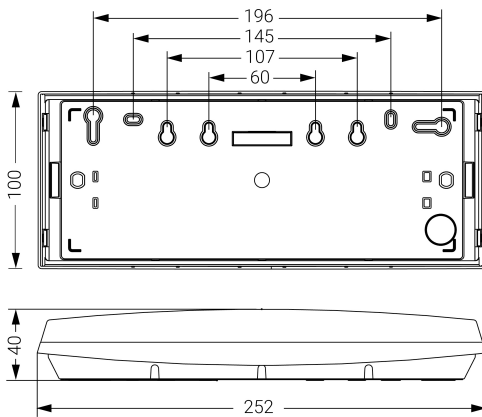

Alumbrado de Emergencia

Ref. G-60L

Dimensiones (mm):

Datos fotométricos:

UNE 60598-2-22
230V 50/60HZ

Alumbrado de Emergencia: GS. Referencia: G-60L, fabricado por Normalux. Lúmenes 70 lm. Autonomía (h) 1h. Modo de funcionamiento: No permanente. Tipo de instalación: Superficie. Fuente de Luz: Led. Batería de: Ni-Cd 3.6V/300mAh. IP: 44. IK: 07. Versión: Estándar. Acabado: Blanco. Carcasa de: PC+ABS Autoextinguible. Voltaje: 230V 50/60Hz. Dimensiones (mm): 252 x 100 x 40 mm. Manufacturado según la normativa UNE 60598-2-22. Compatible con telexmando S-TE.

| | |
|------------------------------------|-------------------|
| Lúmenes | 70 lm |
| Temperatura de color (K) | 5700 |
| Fuente de Luz | Led |
| Autonomía (h) | 1h |
| Batería | Ni-Cd 3.6V/300mAh |
| Tiempo de carga | max. 24 h |
| Potencia (W) | 0,4W |
| Modo de funcionamiento | No permanente |
| Clase | II |
| IP | 44 |
| IK | 07 |
| Temperatura de funcionamiento (°C) | 5 a 35 |
| Telexmandable | Si |