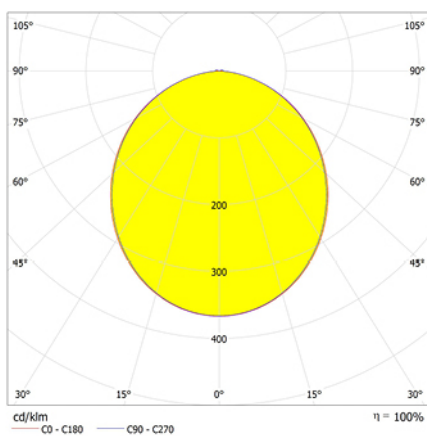

Alumbrado de Emergencia

Ref. G-60L

Dimensiones (mm):

Datos fotométricos:

UNE 60598-2-22
230V 50/60HZ

Alumbrado de Emergencia: GS. Referencia: G-60L, fabricado por Normalux. Lúmenes 70 lm. Autonomía (h) 1h. Modo de funcionamiento: No permanente. Tipo de instalación: Superficie. Fuente de Luz: Led. Batería de: Ni-Cd 3.6V/300mAh. IP: 44. IK: 07. Versión: Estándar. Acabado: Blanco. Carcasa de: PC+ABS Autoextinguible. Voltaje: 230V 50/60Hz. Dimensiones (mm): 252 x 100 x 40 mm. Manufacturado según la normativa UNE 60598-2-22. Compatible con telexmando S-TE.

| | |
|------------------------------------|-------------------|
| Lúmenes | 70 lm |
| Temperatura de color (K) | 5700 |
| Fuente de Luz | Led |
| Autonomía (h) | 1h |
| Batería | Ni-Cd 3.6V/300mAh |
| Tiempo de carga | max. 24 h |
| Potencia (W) | 0,4W |
| Modo de funcionamiento | No permanente |
| Clase | II |
| IP | 44 |
| IK | 07 |
| Temperatura de funcionamiento (°C) | 5 a 35 |
| Telexmandable | Si |