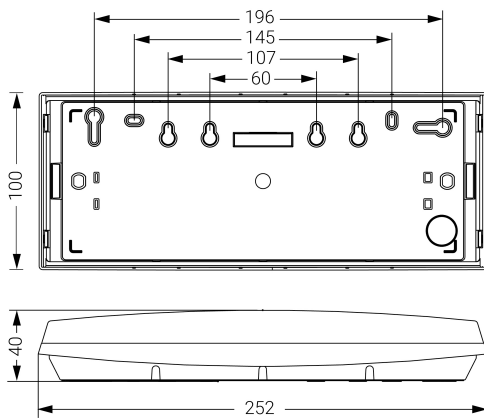

Alumbrado de Emergencia

Ref. G-60L

LED  

UNE 60598-2-22
230V 50/60HZ

Alumbrado de Emergencia: GS. Referencia: G-60L, fabricado por Normalux. Lúmenes 70 lm. Autonomía (h) 1h. Modo de funcionamiento: No permanente. Tipo de instalación: Superficie. Fuente de Luz: Led. Batería de: Ni-Cd 3.6V/300mAh. IP: 44. IK: 07. Versión: Estándar. Acabado: Blanco. Carcasa de: PC+ABS Autoextinguible. Voltaje: 230V 50/60Hz. Dimensiones (mm): 252 x 100 x 40 mm. Manufacturado según la normativa UNE 60598-2-22. Compatible con telemando S-TE.

Dimensiones (mm):

Lúmenes	70 lm
Temperatura de color (K)	5700
Fuente de Luz	Led
Autonomía (h)	1h
Batería	Ni-Cd 3.6V/300mAh
Potencia (W)	0,4W
Modo de funcionamiento	No permanente
Clase	II
IP	44
IK	07
Temperatura de funcionamiento (°C)	5 a 35
Telemandable	Sí

Datos fotométricos: