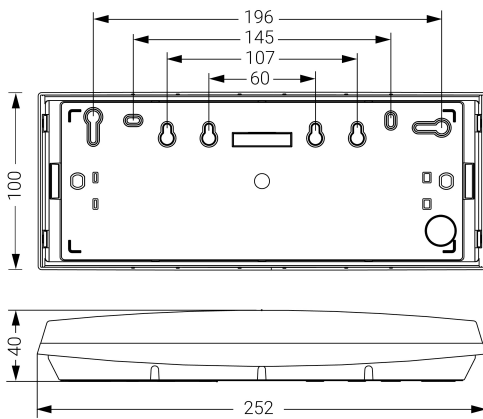

Alumbrado de Emergencia

Ref. G-60L

UNE 60598-2-22
230V 50/60HZ

Alumbrado de Emergencia: GS. Referencia: G-60L, fabricado por Normalux. Lúmenes 70 lm. Autonomía (h) 1h. Modo de funcionamiento: No permanente. Tipo de instalación: Superficie. Fuente de Luz: Led. Batería de: Ni-Cd 3.6V/300mAh. IP: 44. IK: 07. Versión: Estándar. Acabado: Blanco. Carcasa de: PC+ABS Autoextinguible. Voltaje: 230V 50/60Hz. Dimensiones (mm): 252 x 100 x 40 mm. Manufacturado según la normativa UNE 60598-2-22. Compatible con telemando S-TE.

Dimensiones (mm):

Lúmenes	70 lm
Temperatura de color (K)	5700
Fuente de Luz	Led
Autonomía (h)	1h
Batería	Ni-Cd 3.6V/300mAh
Potencia (W)	0,4W
Modo de funcionamiento	No permanente
Clase	II
IP	44
IK	07
Temperatura de funcionamiento (°C)	5 a 35
Telemandable	Sí

Datos fotométricos: