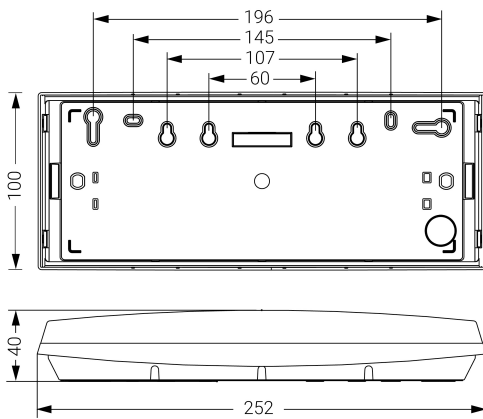

Alumbrado de Emergencia

Ref. GA-300L

UNE 60598-2-22
230V 50/60HZ

Alumbrado de Emergencia: GS. Referencia: GA-300L, fabricado por Normalux. Lúmenes 310 lm. Autonomía (h) 1h. Modo de funcionamiento: No permanente. Tipo de instalación: Superficie. Fuente de Luz: Led. Batería de: Ni-Cd 4,8V/750mAh. IP: 44. IK: 07. Versión: Autotest. Acabado: Blanco. Carcasa de: PC+ABS Autoextinguible. Voltaje: 230V 50/60Hz. Dimensiones (mm): 252 x 100 x 40 mm. Manufacturado según la normativa UNE 60598-2-22.

Dimensiones (mm):

Lúmenes	310 lm
Temperatura de color (K)	5700
Fuente de Luz	Led
Autonomía (h)	1h
Batería	Ni-Cd 4,8V/750mAh
Potencia (W)	0,8W
Modo de funcionamiento	No permanente
Clase	II
IP	44
IK	07
Temperatura de funcionamiento (°C)	5 a 35
Telemandable	No

Datos fotométricos: