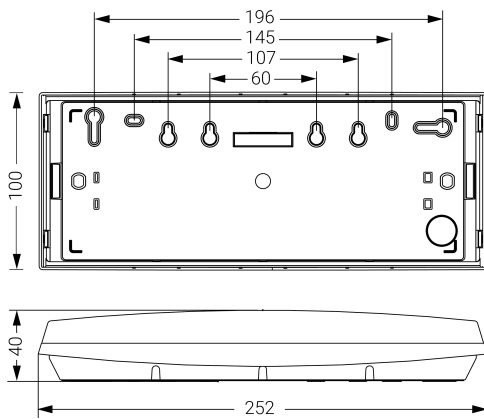

Alumbrado de Emergencia

Ref. GAL-300

UNE 60598-2-22
230V 50/60HZ

Alumbrado de Emergencia: GS. Referencia: GAL-300, fabricado por Normalux. Lúmenes 310 lm. Autonomía (h) 1h. Modo de funcionamiento: Permanente. Tipo de instalación: Superficie. Fuente de Luz: Led. Batería de: Ni-Cd 4,8V/750mAh. IP: 44. IK: 07. Versión: Autotest. Acabado: Blanco. Carcasa de: PC+ABS Autoextinguible. Voltaje: 230V 50/60Hz. Dimensiones (mm): 252 x 100 x 40 mm. Manufacturado según la normativa UNE 60598-2-22. Compatible con telemando S-TE.

Dimensiones (mm):

Lúmenes	310 lm
Temperatura de color (K)	5700
Fuente de Luz	Led
Autonomía (h)	1h
Batería	Ni-Cd 4,8V/750mAh
Potencia (W)	3,67W
Modo de funcionamiento	Permanente
Clase	II
IP	44
IK	07
Temperatura de funcionamiento (°C)	5 a 35
Telemandable	Sí

Datos fotométricos: