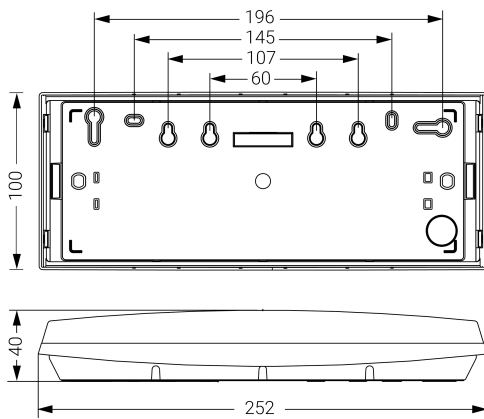

Alumbrado de Emergencia

Ref. GL-100

UNE 60598-2-22
230V 50/60HZ

Alumbrado de Emergencia: GS. Referencia: GL-100, fabricado por Normalux. Lúmenes 100 lm. Autonomía (h) 1h. Modo de funcionamiento: Permanente. Tipo de instalación: Superficie. Fuente de Luz: Led. Batería de: Ni-Cd 3,6V/600mAh. IP: 44. IK: 07. Versión: Estándar. Acabado: Blanco. Carcasa de: PC+ABS Autoextinguible. Voltaje: 230V 50/60Hz. Dimensiones (mm): 250 x 95 x 62 mm. Manufacturado según la normativa UNE 60598-2-22. Compatible con telemando S-TE.

Dimensiones (mm):

Lúmenes	100 lm
Temperatura de color (K)	5700
Fuente de Luz	Led
Autonomía (h)	1h
Batería	Ni-Cd 3,6V/600mAh
Potencia (W)	1,8W
Modo de funcionamiento	Permanente
Clase	II
IP	44
IK	07
Temperatura de funcionamiento (°C)	5 a 35
Telemandable	Sí

Datos fotométricos: