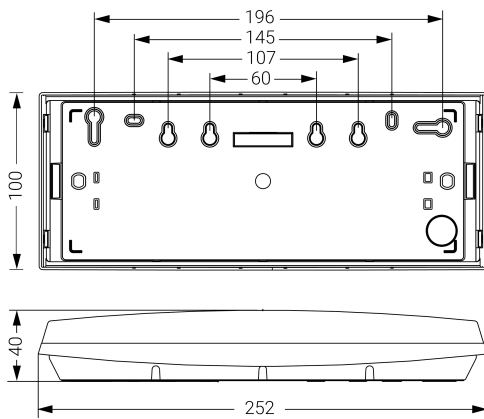

Alumbrado de Emergencia

Ref. GL-150

UNE 60598-2-22
230V 50/60HZ

Alumbrado de Emergencia: GS. Referencia: GL-150, fabricado por Normalux. Lúmenes 170 lm. Autonomía (h) 1h. Modo de funcionamiento: Permanente. Tipo de instalación: Superficie. Fuente de Luz: Led. Batería de: Ni-Cd 3,6V/600mAh. IP: 44. IK: 07. Versión: Estándar. Acabado: Blanco. Carcasa de: PC+ABS Autoextinguible. Voltaje: 230V 50/60Hz. Dimensiones (mm): 250 x 95 x 62 mm. Manufacturado según la normativa UNE 60598-2-22. Compatible con telemando S-TE.

Dimensiones (mm):

Lúmenes	170 lm
Temperatura de color (K)	5700
Fuente de Luz	Led
Autonomía (h)	1h
Batería	Ni-Cd 3,6V/600mAh
Potencia (W)	1,8W
Modo de funcionamiento	Permanente
Clase	II
IP	44
IK	07
Temperatura de funcionamiento (°C)	5 a 35
Telemandable	Sí

Datos fotométricos: