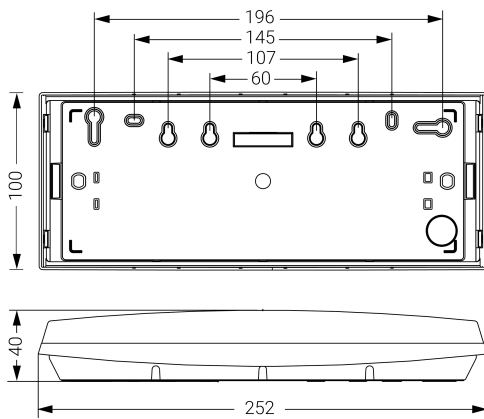

Alumbrado de Emergencia

Ref. GL-200

**UNE 60598-2-22**  
**230V 50/60HZ**

Alumbrado de Emergencia: GS. Referencia: GL-200, fabricado por Normalux. Lúmenes 200 lm. Autonomía (h) 1h. Modo de funcionamiento: Permanente. Tipo de instalación: Superficie. Fuente de Luz: Led. Batería de: Ni-Cd 3,6V/750mAh. IP: 44. IK: 07. Versión: Estándar. Acabado: Blanco. Carcasa de: PC+ABS Autoextinguible. Voltaje: 230V 50/60Hz. Dimensiones (mm): 250 x 95 x 62 mm. Manufacturado según la normativa UNE 60598-2-22. Compatible con telemando S-TE.

Dimensiones (mm):

Lúmenes	200 lm
Temperatura de color (K)	5700
Fuente de Luz	Led
Autonomía (h)	1h
Batería	Ni-Cd 3,6V/750mAh
Potencia (W)	2,4W
Modo de funcionamiento	Permanente
Clase	II
IP	44
IK	07
Temperatura de funcionamiento (°C)	5 a 35
Telemandable	Sí

Datos fotométricos: