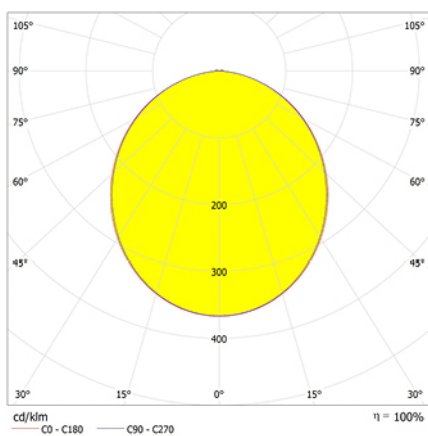

Alumbrado de Emergencia

Ref. GL-200

Dimensiones (mm):

Datos fotométricos:

**UNE 60598-2-22**  
**230V 50/60HZ**

Alumbrado de Emergencia: GS. Referencia: GL-200, fabricado por Normalux. Lúmenes 200 lm. Autonomía (h) 1h. Modo de funcionamiento: Permanente. Tipo de instalación: Superficie. Fuente de Luz: Led. Batería de: Ni-Cd 3,6V/750mAh. IP: 44. IK: 07. Versión: Estándar. Acabado: Blanco. Carcasa de: PC+ABS Autoextinguible. Voltaje: 230V 50/60Hz. Dimensiones (mm): 250 x 95 x 62 mm. Manufacturado según la normativa UNE 60598-2-22. Compatible con telemando S-TE.

Lúmenes	200 lm
Temperatura de color (K)	5700
Fuente de Luz	Led
Autonomía (h)	1h
Batería	Ni-Cd 3,6V/750mAh
Tiempo de carga	max. 12 h
Potencia (W)	2,4W
Modo de funcionamiento	Permanente
Clase	II
IP	44
IK	07
Temperatura de funcionamiento (°C)	5 a 35
Telemandable	Sí