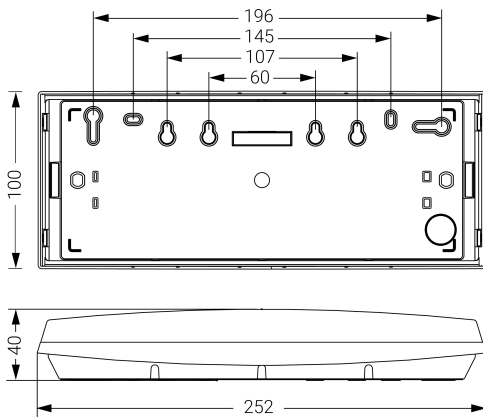

Alumbrado de Emergencia

Ref. GL-200

Dimensiones (mm):

Datos fotométricos:

**UNE 60598-2-22**  
**230V 50/60HZ**

Alumbrado de Emergencia: GS. Referencia: GL-200, fabricado por Normalux. Lúmenes 200 lm. Autonomía (h) 1h. Modo de funcionamiento: Permanente. Tipo de instalación: Superficie. Fuente de Luz: Led. Batería de: Ni-Cd 3,6V/750mAh. IP: 44. IK: 07. Versión: Estándar. Acabado: Blanco. Carcasa de: PC+ABS Autoextinguible. Voltaje: 230V 50/60Hz. Dimensiones (mm): 250 x 95 x 62 mm. Manufacturado según la normativa UNE 60598-2-22. Compatible con telemando S-TE.

Lúmenes	200 lm
Temperatura de color (K)	5700
Fuente de Luz	Led
Autonomía (h)	1h
Batería	Ni-Cd 3,6V/750mAh
Tiempo de carga	max. 12 h
Potencia (W)	2,4W
Modo de funcionamiento	Permanente
Clase	II
IP	44
IK	07
Temperatura de funcionamiento (°C)	5 a 35
Telemandable	Sí