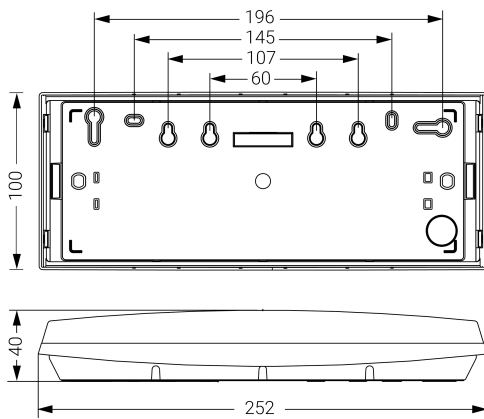

Alumbrado de Emergencia

Ref. GL-300

UNE 60598-2-22
230V 50/60HZ

Alumbrado de Emergencia: GS. Referencia: GL-300, fabricado por Normalux. Lúmenes 300 lm. Autonomía (h) 1h. Modo de funcionamiento: Permanente. Tipo de instalación: Superficie. Fuente de Luz: Led. Batería de: Ni-Cd 4,8V/750mAh. IP: 44. IK: 07. Versión: Estándar. Acabado: Blanco. Carcasa de: PC+ABS Autoextinguible. Voltaje: 230V 50/60Hz. Dimensiones (mm): 250 x 95 x 62 mm. Manufacturado según la normativa UNE 60598-2-22. Compatible con telemando S-TE.

Dimensiones (mm):

| | |
|------------------------------------|-------------------|
| Lúmenes | 300 lm |
| Temperatura de color (K) | 5700 |
| Fuente de Luz | Led |
| Autonomía (h) | 1h |
| Batería | Ni-Cd 4,8V/750mAh |
| Potencia (W) | 3,16W |
| Modo de funcionamiento | Permanente |
| Clase | II |
| IP | 44 |
| IK | 07 |
| Temperatura de funcionamiento (°C) | 5 a 35 |
| Telemandable | Sí |

Datos fotométricos: