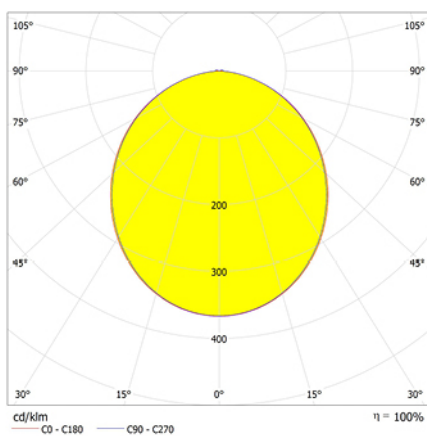

Alumbrado de Emergencia

Ref. GL-60

Dimensiones (mm):

Datos fotométricos:

**UNE 60598-2-22**  
**230V 50/60HZ**

Alumbrado de Emergencia: GS. Referencia: GL-60, fabricado por Normalux. Lúmenes 80 lm. Autonomía (h) 1h. Modo de funcionamiento: Permanente. Tipo de instalación: Superficie. Fuente de Luz: Led. Batería de: Ni-Cd 3,6V/300mAh. IP: 44. IK: 07. Versión: Estándar. Acabado: Blanco. Carcasa de: PC+ABS Autoextinguible. Voltaje: 230V 50/60Hz. Dimensiones (mm): 252 x 100 x 40 mm. Manufacturado según la normativa UNE 60598-2-22. Compatible con telemando S-TE.

Lúmenes	80 lm
Temperatura de color (K)	5700
Fuente de Luz	Led
Autonomía (h)	1h
Batería	Ni-Cd 3,6V/300mAh
Tiempo de carga	max. 24 h
Potencia (W)	1,36W
Modo de funcionamiento	Permanente
Clase	II
IP	44
IK	07
Temperatura de funcionamiento (°C)	5 a 35
Telemandable	Sí