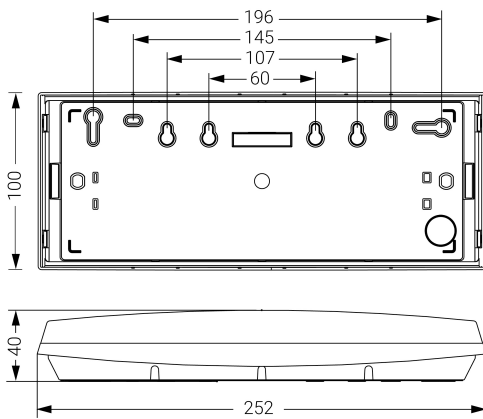

Alumbrado de Emergencia

Ref. GL-60

UNE 60598-2-22
230V 50/60HZ

Alumbrado de Emergencia: GS. Referencia: GL-60, fabricado por Normalux. Lúmenes 80 lm. Autonomía (h) 1h. Modo de funcionamiento: Permanente. Tipo de instalación: Superficie. Fuente de Luz: Led. Batería de: Ni-Cd 3,6V/300mAh. IP: 44. IK: 07. Versión: Estándar. Acabado: Blanco. Carcasa de: PC+ABS Autoextinguible. Voltaje: 230V 50/60Hz. Dimensiones (mm): 252 x 100 x 40 mm. Manufacturado según la normativa UNE 60598-2-22. Compatible con telemando S-TE.

Dimensiones (mm):

Lúmenes	80 lm
Temperatura de color (K)	5700
Fuente de Luz	Led
Autonomía (h)	1h
Batería	Ni-Cd 3,6V/300mAh
Potencia (W)	1,36W
Modo de funcionamiento	Permanente
Clase	II
IP	44
IK	07
Temperatura de funcionamiento (°C)	5 a 35
Telemandable	Sí

Datos fotométricos: