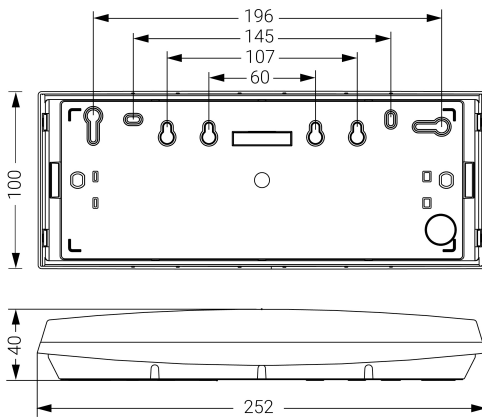

Alumbrado de Emergencia

Ref. GL-60

Dimensiones (mm):

Datos fotométricos:

**UNE 60598-2-22**  
**230V 50/60HZ**

Alumbrado de Emergencia: GS. Referencia: GL-60, fabricado por Normalux. Lúmenes 80 lm. Autonomía (h) 1h. Modo de funcionamiento: Permanente. Tipo de instalación: Superficie. Fuente de Luz: Led. Batería de: Ni-Cd 3,6V/300mAh. IP: 44. IK: 07. Versión: Estándar. Acabado: Blanco. Carcasa de: PC+ABS Autoextinguible. Voltaje: 230V 50/60Hz. Dimensiones (mm): 252 x 100 x 40 mm. Manufacturado según la normativa UNE 60598-2-22. Compatible con telemando S-TE.

Lúmenes	80 lm
Temperatura de color (K)	5700
Fuente de Luz	Led
Autonomía (h)	1h
Batería	Ni-Cd 3,6V/300mAh
Tiempo de carga	max. 24 h
Potencia (W)	1,36W
Modo de funcionamiento	Permanente
Clase	II
IP	44
IK	07
Temperatura de funcionamiento (°C)	5 a 35
Telemandable	Sí