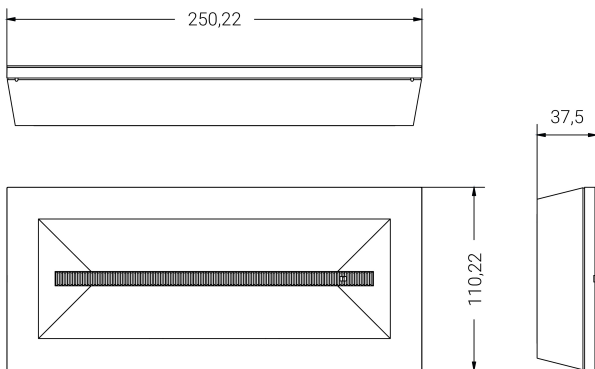

BESSEL

Dimensiones (mm):

Datos fotométricos:

Ficha técnica

Alumbrado de Emergencia

Ref. LL-60

UNE 60598-2-22
230V 50HZ

Alumbrado de Emergencia: BESSEL. Referencia: LL-60, fabricado por Normalux. Lúmenes 55 lm. Autonomía (h) 1,5h. Modo de funcionamiento: Permanente. Tipo de instalación: Superficie. Fuente de Luz: Led. Batería de: Ni-Cd 3,6V/300mAh. IP: 42. IK: 04. Versión: Estándar. Acabado: Blanco. Carcasa de: PC+ABS Autoextinguible. Voltaje: 230V 50Hz. Dimensiones (mm): 322 x 120 x 52 mm. Manufacturado según la normativa UNE 60598-2-22. Compatible con telemando S-TE.