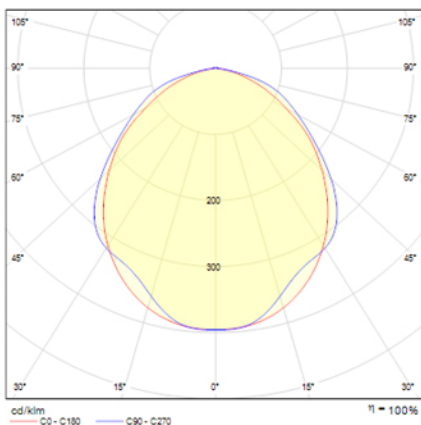

BESSEL

Dimensiones (mm):

Datos fotométricos:

Ficha técnica

Alumbrado de Emergencia

Ref. LL-60

UNE 60598-2-22
230V 50HZ

Alumbrado de Emergencia: BESSEL. Referencia: LL-60, fabricado por Normalux. Lúmenes 55 lm. Autonomía (h) 1,5h. Modo de funcionamiento: Permanente. Tipo de instalación: Superficie. Fuente de Luz: Led. Batería de: Ni-Cd 3,6V/300mAh. IP: 42. IK: 04. Versión: Estándar. Acabado: Blanco. Carcasa de: PC+ABS Autoextinguible. Voltaje: 230V 50Hz. Dimensiones (mm): 322 x 120 x 52 mm. Manufacturado según la normativa UNE 60598-2-22. Compatible con telemando S-TE.