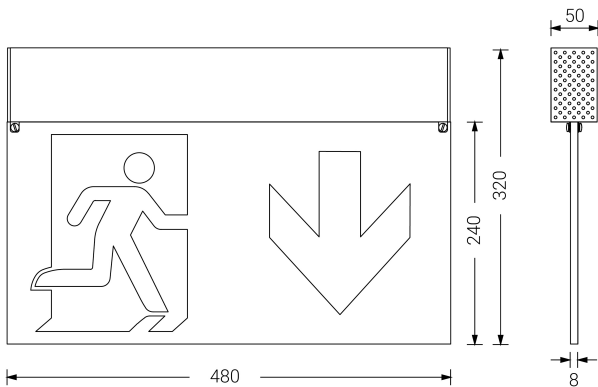

LISSA S

Dimensiones (mm):

Ficha técnica

Alumbrado de Señalización

Ref. LN3

EN 60598-1, EN 60598-2-22, EN 1838
230V 50/60HZ

Alumbrado de Señalización: LISSA S. Referencia: LN3, fabricado por Normalux. Autonomía (h) 3h. Modo de funcionamiento: Permanente - No Permanente. Tipo de instalación: Superficie. Fuente de Luz: Led. Batería de: Ni-MH 3,6V/2700mAh. IP: 20. IK: 04. Versión: Estándar. Acabado: Blanco. Carcasa de: . Voltaje: 230V 50/60Hz. Manufacturado según la normativa EN 60598-1, EN 60598-2-22, EN 1838.

Temperatura de color (K)	5700
Fuente de Luz	Led
Autonomía (h)	3h
Batería	Ni-MH 3,6V/2700mAh
Potencia (W)	4,5W
Modo de funcionamiento	Permanente - No Permanente
Clase	I
IP	20
IK	04
Temperatura de funcionamiento (°C)	5 a 35
Distancia máxima de visión según EN1838	48m
Telemandable	No