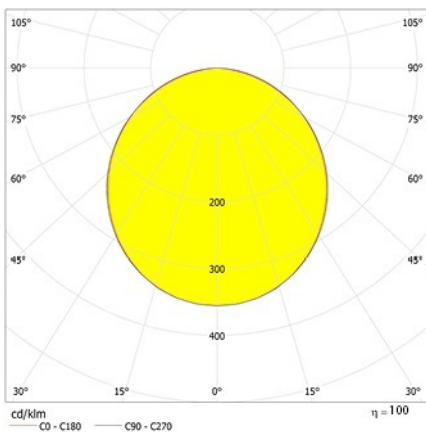

LISSA

Dimensiones (mm):

Datos fotométricos:

Ficha técnica

Alumbrado de Emergencia

Ref. LNEAL-300

EN 60598-1, EN 60598-2-22
230V 50/60HZ

Alumbrado de Emergencia: LISSA. Referencia: LNEAL-300, fabricado por Normalux. Lúmenes 254 lm. Autonomía (h) 1h. Modo de funcionamiento: Permanente - No Permanente. Tipo de instalación: Empotrable. Fuente de Luz: Led. Batería de: Ni-Cd 3,6V/1,5Ah. IP: 20. IK: 08. Versión: Autotest. Acabado: Blanco. Carcasa de: . Voltaje: 230V 50/60Hz. Dimensiones (mm): 503 x 65 x 105 mm. Manufacturado según la normativa EN 60598-1, EN 60598-2-22.

Lúmenes	254 lm
Temperatura de color (K)	5700
Fuente de Luz	Led
Autonomía (h)	1h
Batería	Ni-Cd 3,6V/1,5Ah
Potencia (W)	4,5W
Modo de funcionamiento	Permanente - No Permanente
Clase	I
IP	20
IK	08
Temperatura de funcionamiento (°C)	5 a 35
Telemandable	No