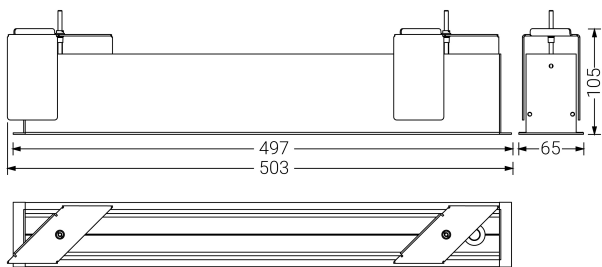

LISSA

Dimensiones (mm):

Datos fotométricos:

Ficha técnica

Alumbrado de Emergencia

Ref. LNEAL-300

EN 60598-1, EN 60598-2-22
230V 50/60HZ

Alumbrado de Emergencia: LISSA. Referencia: LNEAL-300, fabricado por Normalux. Lúmenes 254 lm. Autonomía (h) 1h. Modo de funcionamiento: Permanente - No Permanente. Tipo de instalación: Empotrable. Fuente de Luz: Led. Batería de: Ni-Cd 3,6V/1,5Ah. IP: 20. IK: 08. Versión: Autotest. Acabado: Blanco. Carcasa de: . Voltaje: 230V 50/60Hz. Dimensiones (mm): 503 x 65 x 105 mm. Manufacturado según la normativa EN 60598-1, EN 60598-2-22.

Lúmenes	254 lm
Temperatura de color (K)	5700
Fuente de Luz	Led
Autonomía (h)	1h
Batería	Ni-Cd 3,6V/1,5Ah
Potencia (W)	4,5W
Modo de funcionamiento	Permanente - No Permanente
Clase	I
IP	20
IK	08
Temperatura de funcionamiento (°C)	5 a 35
Telemandable	No